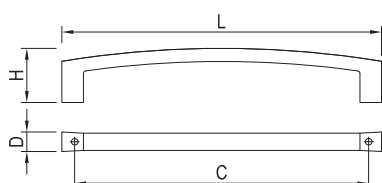

### ÚCHYTKY S KAMENY SWAROWSKI

- exkluzivní řada s originálními kameny Swarovski, známými po celém světě pro dokonalé zpracování, průzračnost a lesk

ROZTEČ VRTÁNÍ C (mm)	DÉLKA L (mm)	ŠÍŘKA D (mm)	VÝŠKA H (mm)	CHROM
KNOPKA	12	12	20	<b>US003</b>
96	107	13	22	<b>US004</b>
128	140	13	25	<b>US001</b>

ROZTEČ VRTÁNÍ C (mm)	DÉLKA L (mm)	ŠÍŘKA D (mm)	VÝŠKA H (mm)	CHROM
16	25	25	23	<b>US005</b>
32	49	49	24	<b>US002</b>