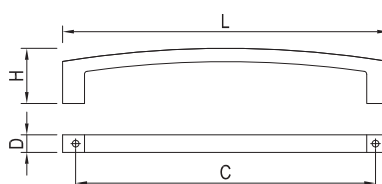

### ÚCHYTKY S KAMENY SWAROWSKI

- exkluzivní řada s originálními kameny Swarovski, známými po celém světě pro dokonalé zpracování, průzračnost a lesk

ROZTEČ VRTÁNÍ C (mm)	DÉLKA L (mm)	ŠÍŘKA D (mm)	VÝŠKA H (mm)	CHROM
KNOPKA	12	12	20	<b>US003</b>
96	107	13	22	<b>US004</b>
128	140	13	25	<b>US001</b>

ROZTEČ VRTÁNÍ C (mm)	DÉLKA L (mm)	ŠÍŘKA D (mm)	VÝŠKA H (mm)	CHROM
16	25	25	23	<b>US005</b>
32	49	49	24	<b>US002</b>