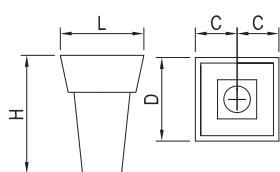

### ÚCHYTKY S KAMENY SWAROWSKI

- exkluzivní řada s originálními kameny Swarovski, známými po celém světě pro dokonalé zpracování, průzračnost a lesk

ROZTEČ VRTÁNÍ C (mm)	DÉLKA L (mm)	ŠÍŘKA D (mm)	VÝŠKA H (mm)	CHROM
KNOPKA	12	12	20	<b>US003</b>
96	107	13	22	<b>US004</b>
128	140	13	25	<b>US001</b>

ROZTEČ VRTÁNÍ C (mm)	DÉLKA L (mm)	ŠÍŘKA D (mm)	VÝŠKA H (mm)	CHROM
16	25	25	23	<b>US005</b>
32	49	49	24	<b>US002</b>