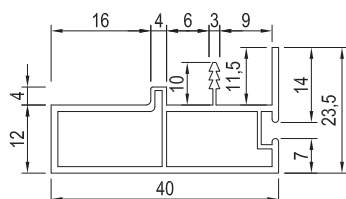

4 ÚCHYTKY A VĚŠÁKY

NARÁŽECÍ PROFILY

↑ OBSAH

86035 MG09, STŘÍBRNÁ, DÉLKA 3,9 m

86036 MG09, IMITACE NEREZI, DÉLKA 3,9 m

NARÁŽECÍ PROFILY NA POSUVNÉ DVEŘE

UC003 GRANDE, POVRCH: HLINÍK ELOX, DÉLKA 3 m

UC004 LUNGO, POVRCH: HLINÍK ELOX, DÉLKA 3 m

UC005 PICOLLO, POVRCH: HLINÍK ELOX, DÉLKA 3 m

UC003

UC004

UC005