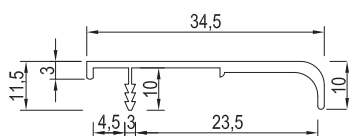

4 ÚCHYTKY A VĚŠÁKY

NARÁŽECÍ PROFILY

↑ OBSAH

86035 MG09, STŘÍBRNÁ, DÉLKA 3,9 m

86036 MG09, IMITACE NEREZI, DÉLKA 3,9 m

NARÁŽECÍ PROFILY NA POSUVNÉ DVEŘE

UC003 GRANDE, POVRCH: HLINÍK ELOX, DÉLKA 3 m

UC004 LUNGO, POVRCH: HLINÍK ELOX, DÉLKA 3 m

UC005 PICOLLO, POVRCH: HLINÍK ELOX, DÉLKA 3 m

UC003

UC004

UC005