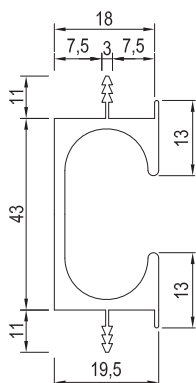

4 ÚCHYTKY A VĚŠÁKY

NARÁŽECÍ PROFILY

↑ OBSAH

86035 MG09, STŘÍBRNÁ, DÉLKA 3,9 m

86036 MG09, IMITACE NEREZI, DÉLKA 3,9 m

NARÁŽECÍ PROFILY NA POSUVNÉ DVEŘE

UC003 GRANDE, POVRCH: HLINÍK ELOX, DÉLKA 3 m

UC004 LUNGO, POVRCH: HLINÍK ELOX, DÉLKA 3 m

UC005 PICOLLO, POVRCH: HLINÍK ELOX, DÉLKA 3 m

UC003

UC004

UC005