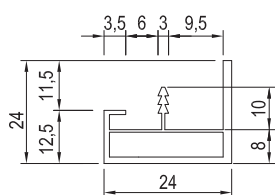

4 ÚCHYTKY A VĚŠÁKY

NARÁŽECÍ PROFILY

↑ OBSAH

86035 MG09, STŘÍBRNÁ, DÉLKA 3,9 m

86036 MG09, IMITACE NEREZI, DÉLKA 3,9 m

NARÁŽECÍ PROFILY NA POSUVNÉ DVEŘE

UC003 GRANDE, POVRCH: HLINÍK ELOX, DÉLKA 3 m

UC004 LUNGO, POVRCH: HLINÍK ELOX, DÉLKA 3 m

UC005 PICOLLO, POVRCH: HLINÍK ELOX, DÉLKA 3 m

UC003

UC004

UC005