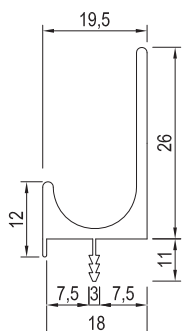

ÚCHYTKY A VĚŠÁKY

NARÁŽECÍ PROFILY

↑ OBSAH

UC001

FANO, POVRCH: HLINÍK ELOX, DÉLKA 2,45m

86031

MG06, STŘÍBRNÁ, DÉLKA 3,9m

86032

MG06, IMITACE NEREZI, DÉLKA 3,9m

86033

MG07, STŘÍBRNÁ, DÉLKA 3,9m

86034

MG07, IMITACE NEREZI, DÉLKA 3,9m

SKLADEM

NA OBJEDNÁVKU

ÚCHYTKY A VĚŠÁKY 4.74