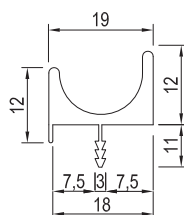

ÚCHYTKY A VĚŠÁKY

NARÁŽECÍ PROFILY

↑ OBSAH

UC001

FANO, POVRCH: HLINÍK ELOX, DÉLKA 2,45m

86031

MG06, STŘÍBRNÁ, DÉLKA 3,9m

86032

MG06, IMITACE NEREZI, DÉLKA 3,9m

86033

MG07, STŘÍBRNÁ, DÉLKA 3,9m

86034

MG07, IMITACE NEREZI, DÉLKA 3,9m

SKLADEM

NA OBJEDNÁVKU

ÚCHYTKY A VĚŠÁKY 4.74