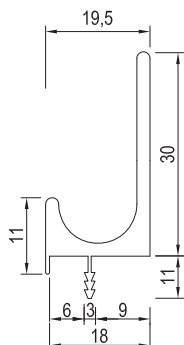

ÚCHYTKY A VĚŠÁKY

NARÁŽECÍ PROFILY

↑ OBSAH

UC001

FANO, POVRCH: HLINÍK ELOX, DÉLKA 2,45m

86031

MG06, STŘÍBRNÁ, DÉLKA 3,9m

86032

MG06, IMITACE NEREZI, DÉLKA 3,9m

86033

MG07, STŘÍBRNÁ, DÉLKA 3,9m

86034

MG07, IMITACE NEREZI, DÉLKA 3,9m

SKLADEM

NA OBJEDNÁVKU

ÚCHYTKY A VĚŠÁKY 4.74