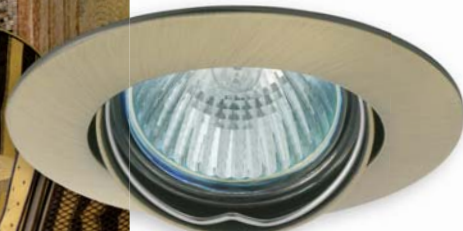

# LUTO CTX-DT02B

Podhledové bodové světlo

● LUTO CTX-DT02B-AB

● LUTO CTX-DT02B-W

● LUTO CTX-DT02B-C

● LUTO CTX-DT02B-C/M

● těleso světidla: odlitek z hliníkové slitiny

<b>Kanlux</b>		EAN 		DKC CZ bez DPH
LUTO CTX-DT02B-W	02590	5905339025906	bílá	78 Kč
LUTO CTX-DT02B-AB	02594	5905339025944	mosaz s patinou	78 Kč
LUTO CTX-DT02B-C	02591	5905339025913	chrom	78 Kč
LUTO CTX-DT02B-C/M	02593	5905339025937	matný chrom	78 Kč