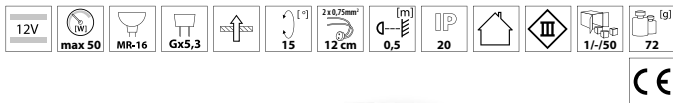

# LUTO CTX-DT02B

Podhledové bodové světlo

● LUTO CTX-DT02B-AB

● LUTO CTX-DT02B-W

● LUTO CTX-DT02B-C

● LUTO CTX-DT02B-C/M

● těleso světidla: odlitek z hliníkové slitiny

<b>Kanlux</b>		EAN 		DKC CZ bez DPH
LUTO CTX-DT02B-W	02590	5905339025906	bílá	78 Kč
LUTO CTX-DT02B-AB	02594	5905339025944	mosaz s patinou	78 Kč
LUTO CTX-DT02B-C	02591	5905339025913	chrom	78 Kč
LUTO CTX-DT02B-C/M	02593	5905339025937	matný chrom	78 Kč