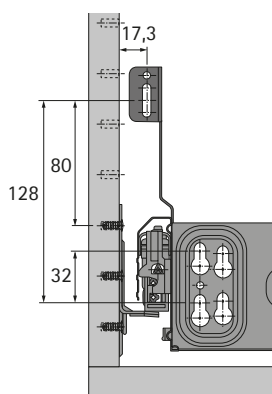

- ▶ Kancelářský kontejner, světlá šířka 392 mm a úzký kontejner, světlá šířka 292 mm
- ▶ Podpěry čela

Podpěra čela

- ▶ Pro stabilizaci čela zásuvky
- ▶ Pro ocelovou zásuvku
- ▶ Nezbytné pro čela výšky od 3 HE (192 mm)
- ▶ Ocel, prášková barva

▶ K dispozici jsou další stabilizační varianty

Příslušenství viz:

- ▶ Stabilizátory, viz str. 39 - 41

Barva	Obj. č.	Balení
aluminium finiš	0 020 571	1 sada
černá	0 075 554	1 sada

Seřiditelná podpěra čela

- ▶ Pro plynulé seřízení sklonu čela pomocí excentru
- ▶ Nezbytné pro čela výšky od 3 HE (192 mm)
- ▶ Ocel, prášková barva