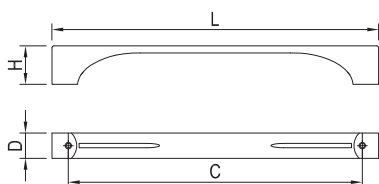

4 ÚCHYTKY A VĚŠÁKY

PORTY, KOVOVÁ MADLA A ÚCHYTKY

ROZTEČ VRTÁNÍ C (mm)	DÉLKA L (mm)	ŠÍŘKA D (mm)	VÝŠKA H (mm)	STŘÍBRNÁ
32	51	10	22,5	77911
96	115	12	22,5	77912
128	147	12	22,5	77913
160	179	12	22,5	77914

ROZTEČ VRTÁNÍ C (mm)	DÉLKA L (mm)	ŠÍŘKA D (mm)	VÝŠKA H (mm)	STŘÍBRNÁ	IMITACE NE-REZI
160	178,5	14,5	25	77950	77951
320	343,5	14,5	25	77952	77953

ROZTEČ VRTÁNÍ C (mm)	DÉLKA L (mm)	ŠÍŘKA D (mm)	VÝŠKA H (mm)	STŘÍBRNÁ	IMITACE NE-REZI
160	189	10,6	23,5	77954	77955
320	349	10,6	25,5	77956	77957