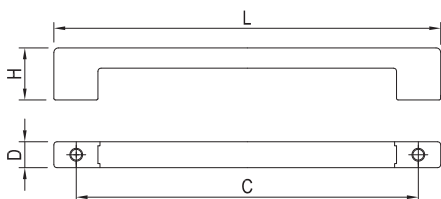

4 ÚCHYTKY A VĚŠÁKY

PORTY, KOVOVÁ MADLA A ÚCHYTKY

ROZTEČ VRTÁNÍ C (mm)	DÉLKA L (mm)	ŠÍŘKA D (mm)	VÝŠKA H (mm)	STŘÍBRNÁ
32	51	10	22,5	77911
96	115	12	22,5	77912
128	147	12	22,5	77913
160	179	12	22,5	77914

ROZTEČ VRTÁNÍ C (mm)	DÉLKA L (mm)	ŠÍŘKA D (mm)	VÝŠKA H (mm)	STŘÍBRNÁ	IMITACE NE-REZI
160	178,5	14,5	25	77950	77951
320	343,5	14,5	25	77952	77953

ROZTEČ VRTÁNÍ C (mm)	DÉLKA L (mm)	ŠÍŘKA D (mm)	VÝŠKA H (mm)	STŘÍBRNÁ	IMITACE NE-REZI
160	189	10,6	23,5	77954	77955
320	349	10,6	25,5	77956	77957