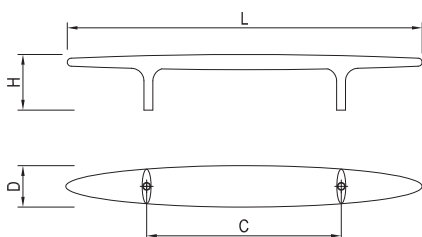

4 ÚCHYTKY A VĚŠÁKY

PORTY, KOVOVÁ MADLA A ÚCHYTKY

ROZTEČ VRTÁNÍ C (mm)	DÉLKA L (mm)	ŠÍŘKA D (mm)	VÝŠKA H (mm)	STŘÍBRNÁ	IMITACE NE-REZI
160	190,4	22,2	26	77936	77939
256	286,5	22,2	26,5	77937	77940

ROZTEČ VRTÁNÍ C (mm)	DÉLKA L (mm)	ŠÍŘKA D (mm)	VÝŠKA H (mm)	STŘÍBRNÁ
128	202	25	28,5	77821

ROZTEČ VRTÁNÍ C (mm)	DÉLKA L (mm)	ŠÍŘKA D (mm)	VÝŠKA H (mm)	SATIN CHROM	BROUŠENÝ NIKL
128	156	26	28	35822	35827