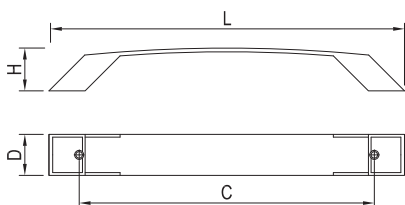

4 ÚCHYTKY A VĚŠÁKY

PORTY, KOVOVÁ MADLA A ÚCHYTKY

ROZTEČ VRTÁNÍ C (mm)	DÉLKA L (mm)	ŠÍŘKA D (mm)	VÝŠKA H (mm)	STŘÍBRNÁ	IMITACE NE-REZI
160	190,4	22,2	26	77936	77939
256	286,5	22,2	26,5	77937	77940

ROZTEČ VRTÁNÍ C (mm)	DÉLKA L (mm)	ŠÍŘKA D (mm)	VÝŠKA H (mm)	STŘÍBRNÁ
128	202	25	28,5	77821

ROZTEČ VRTÁNÍ C (mm)	DÉLKA L (mm)	ŠÍŘKA D (mm)	VÝŠKA H (mm)	SATIN CHROM	BROUŠENÝ NIKL
128	156	26	28	35822	35827