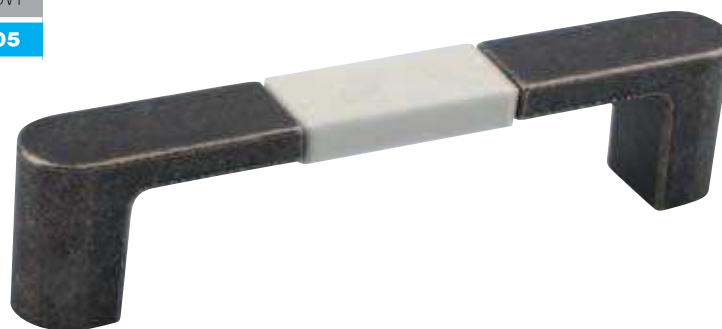

COUNTRY

ROZTEČ VRTÁNÍ C (mm)	DÉLKA L (mm)	ŠÍŘKA D (mm)	VÝŠKA H (mm)	TMAVÝ BRONZ/PO- PRASKANÝ PORCELÁN	OXIDOVANÁ OČEL/PO- PRASKANÝ PORCELÁN	JASNÝ BRONZ/PO- PRASKANÝ PORCELÁN
KNOPKA	33	33	31	42102	157676	157679
KNOPKA	90	20	34	42101	157677	157680
128	138	20	34	42100	157678	157681

CARAT

ROZTEČ VRTÁNÍ C (mm)	DÉLKA L (mm)	ŠÍŘKA D (mm)	VÝŠKA H (mm)	TMAVÝ BRONZ/ PORCELÁN KRÉMOVÝ
128	137	18,5	35	42105

4

5

6

7

8

9