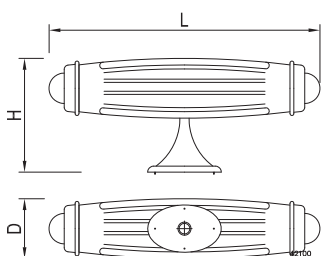

COUNTRY

ROZTEČ VRTÁNÍ C (mm)	DÉLKA L (mm)	ŠÍŘKA D (mm)	VÝŠKA H (mm)	TMAVÝ BRONZ/PO- PRASKANÝ PORCELÁN	OXIDOVANÁ OČEL/PO- PRASKANÝ PORCELÁN	JASNÝ BRONZ/PO- PRASKANÝ PORCELÁN
KNOPKA	33	33	31	42102	157676	157679
KNOPKA	90	20	34	42101	157677	157680
128	138	20	34	42100	157678	157681

CARAT

ROZTEČ VRTÁNÍ C (mm)	DÉLKA L (mm)	ŠÍŘKA D (mm)	VÝŠKA H (mm)	TMAVÝ BRONZ/ PORCELÁN KRÉMOVÝ
128	137	18,5	35	42105

4

5

6

7

8

9