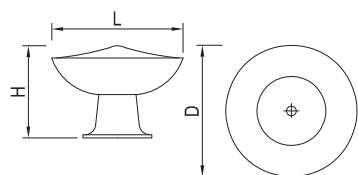

COUNTRY

ROZTEČ VRTÁNÍ C (mm)	DÉLKA L (mm)	ŠÍŘKA D (mm)	VÝŠKA H (mm)	TMAVÝ BRONZ/PO- PRASKANÝ PORCELÁN	OXIDOVANÁ OČEL/PO- PRASKANÝ PORCELÁN	JASNÝ BRONZ/PO- PRASKANÝ PORCELÁN
KNOPKA	33	33	31	42102	157676	157679
KNOPKA	90	20	34	42101	157677	157680
128	138	20	34	42100	157678	157681

CARAT

ROZTEČ VRTÁNÍ C (mm)	DÉLKA L (mm)	ŠÍŘKA D (mm)	VÝŠKA H (mm)	TMAVÝ BRONZ/ PORCELÁN KRÉMOVÝ
128	137	18,5	35	42105

4

5

6

7

8

9