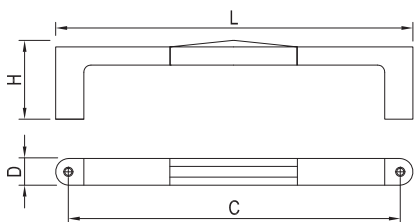

COUNTRY

ROZTEČ VRTÁNÍ C (mm)	DÉLKA L (mm)	ŠÍŘKA D (mm)	VÝŠKA H (mm)	TMAVÝ BRONZ/PO- PRASKANÝ PORCELÁN	OXIDOVANÁ OČEL/PO- PRASKANÝ PORCELÁN	JASNÝ BRONZ/PO- PRASKANÝ PORCELÁN
KNOPKA	33	33	31	42102	157676	157679
KNOPKA	90	20	34	42101	157677	157680
128	138	20	34	42100	157678	157681

CARAT

ROZTEČ VRTÁNÍ C (mm)	DÉLKA L (mm)	ŠÍŘKA D (mm)	VÝŠKA H (mm)	TMAVÝ BRONZ/ PORCELÁN KRÉMOVÝ
128	137	18,5	35	42105

4

5

6

7

8

9