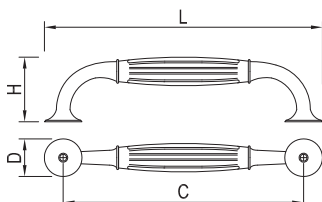

COUNTRY

ROZTEČ VRTÁNÍ C (mm)	DÉLKA L (mm)	ŠÍŘKA D (mm)	VÝŠKA H (mm)	TMAVÝ BRONZ/PO- PRASKANÝ PORCELÁN	OXIDOVANÁ OČEL/PO- PRASKANÝ PORCELÁN	JASNÝ BRONZ/PO- PRASKANÝ PORCELÁN
KNOPKA	33	33	31	42102	157676	157679
KNOPKA	90	20	34	42101	157677	157680
128	138	20	34	42100	157678	157681

CARAT

ROZTEČ VRTÁNÍ C (mm)	DÉLKA L (mm)	ŠÍŘKA D (mm)	VÝŠKA H (mm)	TMAVÝ BRONZ/ PORCELÁN KRÉMOVÝ
128	137	18,5	35	42105

4

5

6

7

8

9