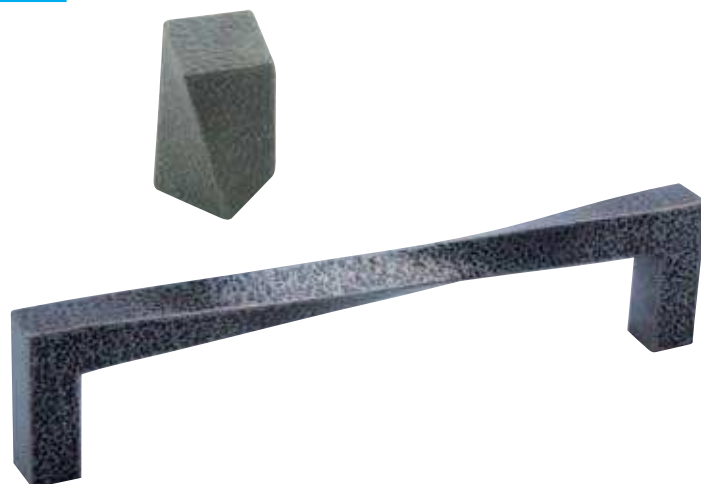

4 ÚCHYTKY A VĚŠÁKY

RUSTIKÁLNÍ ÚCHYTKY

COTTAGE

ROZTEČ VRTÁNÍ C (mm)	DÉLKA L (mm)	ŠÍŘKA D (mm)	VÝŠKA H (mm)	OXIDOVANÁ OCEL
KNOPKA	19	19	28	42015
128	138	10	21	42013
160	170	10	21	42011

VICTORIA

ROZTEČ VRTÁNÍ C (mm)	DÉLKA L (mm)	ŠÍŘKA D (mm)	VÝŠKA H (mm)	OXIDOVANÁ OCEL/ ČERNÁ MAT- NÁ	SVĚTLÝ BRONZ/ PATINOVANÝ BRONZ
KNOPKA	33	33	31	42104	157684
128	138	20	34	42103	157685