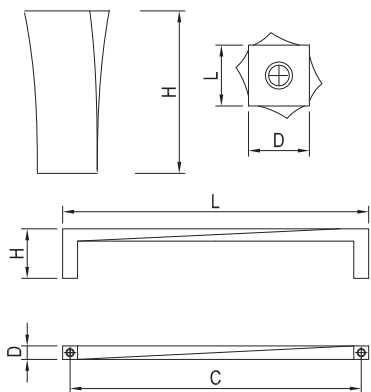

4 ÚCHYTKY A VĚŠÁKY

RUSTIKÁLNÍ ÚCHYTKY

COTTAGE

ROZTEČ VRTÁNÍ C (mm)	DÉLKA L (mm)	ŠÍŘKA D (mm)	VÝŠKA H (mm)	OXIDOVANÁ OCEL
KNOPKA	19	19	28	42015
128	138	10	21	42013
160	170	10	21	42011

VICTORIA

ROZTEČ VRTÁNÍ C (mm)	DÉLKA L (mm)	ŠÍŘKA D (mm)	VÝŠKA H (mm)	OXIDOVANÁ OCEL/ ČERNÁ MAT- NÁ	SVĚTLÝ BRONZ/ PATINOVANÝ BRONZ
KNOPKA	33	33	31	42104	157684
128	138	20	34	42103	157685