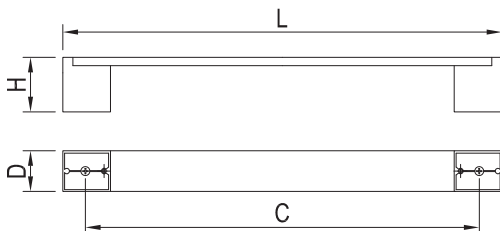

ROZTEČ VRTÁNÍ C (mm)	DĚLKA L (mm)	ŠÍŘKA D (mm)	VÝŠKA H (mm)	SATIN CHROM	BROUŠENÝ NIKL
128	170	25	28,6	37850	37860
160	202	25	28,6	37851	37861
192	234	25	28,6	37852	37862
256	298	25	28,6	37853	37863
320	362	25	28,6	37854	37864
384	426	25	28,6	37855	37865
480	522	25	28,6	37856	37866
544	596	25	28,6	37857	37867
672	714	25	28,6	37858	37868
736	778	25	28,6	37859	37869

ROZTEČ VRTÁNÍ C (mm)	DĚLKA L (mm)	ŠÍŘKA D (mm)	VÝŠKA H (mm)	HLINÍK	IMITACE NE-REZI
128	140	12	34	36910	36920
160	172	12	34	36911	36921
224	236	12	34	36912	36922
320	332	12	34	36913	36923
432	444	12	34	36914	36924
544	556	12	34	36915	36925
672	684	12	34	36916	36926