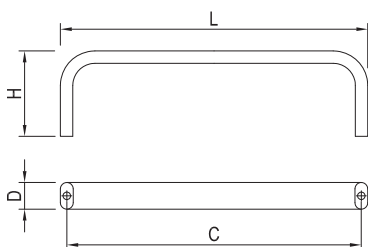

ROZTEČ VRTÁNÍ C (mm)	DÉLKA L (mm)	ŠÍŘKA D (mm)	VÝŠKA H (mm)	HLINÍK	IMITACE NE-REZI
128	136	20	35	36821	36829
160	168	20	35	36822	36830
192	200	20	35	36823	36831
224	232	20	35	36824	36832
320	328	20	35	36825	36833
448	456	20	35	36826	36834
544	552	20	35	36827	36835
736	744	20	35	36828	36836

ROZTEČ VRTÁNÍ C (mm)	DÉLKA L (mm)	ŠÍŘKA D (mm)	VÝŠKA H (mm)	SATIN CHROM	BROUŠENÝ NIKL
96	102	20,5	29	157203	157199
128	134	20,5	29	157204	157200
160	166	20,5	29	157205	157201
192	198	20,5	29	157206	157202