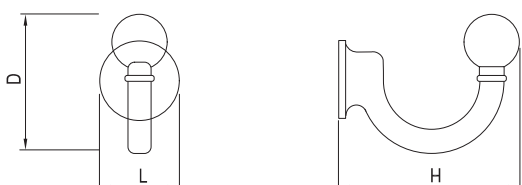

4 ÚCHYTKY A VĚŠÁKY

VĚŠÁKY

↑ OBSAH

ŠÍŘKA L (mm)	VÝŠKA D (mm)	HLOUBKA H (mm)	SATIN NIKL	SATIN CHROM	CHROM	MOSAZ	ČERNÁ
37	90	78	35621	35622	35623	35624	35625

ŠÍŘKA L (mm)	VÝŠKA D (mm)	HLOUBKA H (mm)	SATIN NIKL	SATIN CHROM	CHROM	MOSAZ	ČERNÁ
20	36	43	35571	35572	35573	35574	35575

ŠÍŘKA L (mm)	VÝŠKA D (mm)	HLOUBKA H (mm)	SATIN NIKL	SATIN CHROM	CHROM	MOSAZ	ČERNÁ
59	30	29,5	35611	35612	35613	35614	35615