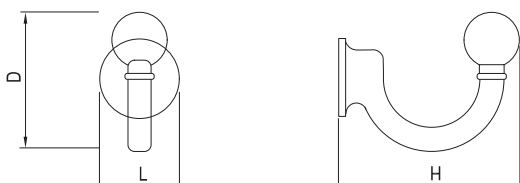

4 ÚCHYTKY A VĚŠÁKY

VĚŠÁKY

↑ OBSAH

ŠÍŘKA L (mm)	VÝŠKA D (mm)	HLOUBKA H (mm)	SATIN NIKL	SATIN CHROM	CHROM	MOSAZ	ČERNÁ
37	90	78	35621	35622	35623	35624	35625

ŠÍŘKA L (mm)	VÝŠKA D (mm)	HLOUBKA H (mm)	SATIN NIKL	SATIN CHROM	CHROM	MOSAZ	ČERNÁ
20	36	43	35571	35572	35573	35574	35575

ŠÍŘKA L (mm)	VÝŠKA D (mm)	HLOUBKA H (mm)	SATIN NIKL	SATIN CHROM	CHROM	MOSAZ	ČERNÁ
59	30	29,5	35611	35612	35613	35614	35615