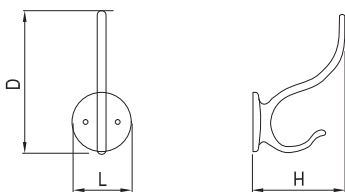

4 ÚCHYTKY A VĚŠÁKY

VĚŠÁKY

↑ OBSAH

ŠÍŘKA L (mm)	VÝŠKA D (mm)	HLOUBKA H (mm)	SATIN NIKL	SATIN CHROM	CHROM	MOSAZ	ČERNÁ
37	90	78	35621	35622	35623	35624	35625

ŠÍŘKA L (mm)	VÝŠKA D (mm)	HLOUBKA H (mm)	SATIN NIKL	SATIN CHROM	CHROM	MOSAZ	ČERNÁ
20	36	43	35571	35572	35573	35574	35575

ŠÍŘKA L (mm)	VÝŠKA D (mm)	HLOUBKA H (mm)	SATIN NIKL	SATIN CHROM	CHROM	MOSAZ	ČERNÁ
59	30	29,5	35611	35612	35613	35614	35615