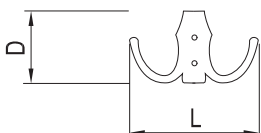

4 ÚCHYTKY A VĚŠÁKY

VĚŠÁKY

ŠÍŘKA L (mm)	VÝŠKA D (mm)	HLOUBKA H (mm)	SATIN NIKL	SATIN CHROM	CHROM	MOSAZ	ČERNÁ
78	46	30	35591	35592	35593	35594	35595

ŠÍŘKA L (mm)	VÝŠKA D (mm)	HLOUBKA H (mm)	SATIN NIKL	SATIN CHROM	CHROM	MOSAZ	ČERNÁ
78	125	60	35581	35582	35583	35584	35585