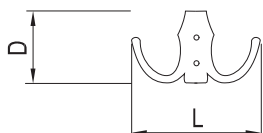

## VĚŠÁKY

ŠÍŘKA L (mm)	VÝŠKA D (mm)	HLOUBKA H (mm)	SATIN NIKL	SATIN CHROM	CHROM	MOSAZ	ČERNÁ
78	46	30	<b>35591</b>	<b>35592</b>	<b>35593</b>	<b>35594</b>	<b>35595</b>

ŠÍŘKA L (mm)	VÝŠKA D (mm)	HLOUBKA H (mm)	SATIN NIKL	SATIN CHROM	CHROM	MOSAZ	ČERNÁ
78	125	60	<b>35581</b>	<b>35582</b>	<b>35583</b>	<b>35584</b>	<b>35585</b>