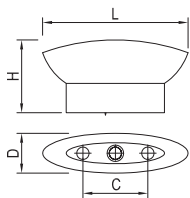

ROZTEČ VRTÁNÍ C (mm)	DÉLKA L (mm)	ŠÍŘKA D (mm)	VÝŠKA H (mm)	SATIN NIKL	SATIN CHROM	CHROM	MOSAZ	ČERNÁ
KNOPKA	27	27	23	35171	35172	35173	-	-
8	43	25	25	35551	35552	-	-	-
96	132	15	28	35451	35452	35453	35454	35455
128	164	15,5	28	35461	35462	35463	-	-

ROZTEČ VRTÁNÍ C (mm)	DÉLKA L (mm)	ŠÍŘKA D (mm)	VÝŠKA H (mm)	SATIN NIKL	SATIN CHROM	CHROM
96	124	17	27	35161	35162	35163
128	156	17	25	35151	35152	35153