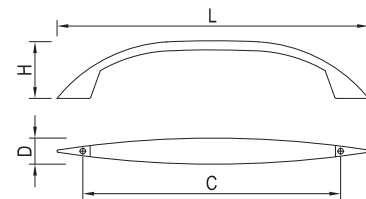

ROZTEČ VRTÁNÍ C (mm)	DÉLKA L (mm)	ŠÍŘKA D (mm)	VÝŠKA H (mm)	SATIN NIKL	SATIN CHROM	CHROM	MOSAZ	ČERNÁ
KNOPKA	27	27	23	35171	35172	35173	-	-
8	43	25	25	35551	35552	-	-	-
96	132	15	28	35451	35452	35453	35454	35455
128	164	15,5	28	35461	35462	35463	-	-

ROZTEČ VRTÁNÍ C (mm)	DÉLKA L (mm)	ŠÍŘKA D (mm)	VÝŠKA H (mm)	SATIN NIKL	SATIN CHROM	CHROM
96	124	17	27	35161	35162	35163
128	156	17	25	35151	35152	35153