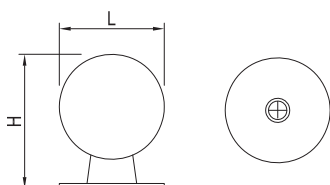

ROZTEČ VRTÁNÍ C (mm)	PRŮMĚR (mm)	VÝŠKA H (mm)	SATIN NIKL	SATIN CHROM	CHROM	MOSAZ
KNOPKA	18	23	35261	35262	35263	-
KNOPKA	25	32	35271	35272	35273	35274

ROZTEČ VRTÁNÍ C (mm)	PRŮMĚR (mm)	VÝŠKA H (mm)	SATIN NIKL	SATIN CHROM	CHROM	BROUŠENÝ NIKL
KNOPKA	15	24	157305	157306	157308	157307

ROZTEČ VRTÁNÍ C (mm)	PRŮMĚR (mm)	VÝŠKA H (mm)	SATIN NIKL	SATIN CHROM	CHROM	BROUŠENÝ NIKL	ČERNÁ
KNOPKA	15,5	27	157289	157290	157292	157291	157293
KNOPKA	20,5	34,5	157294	157295	157297	157296	157299