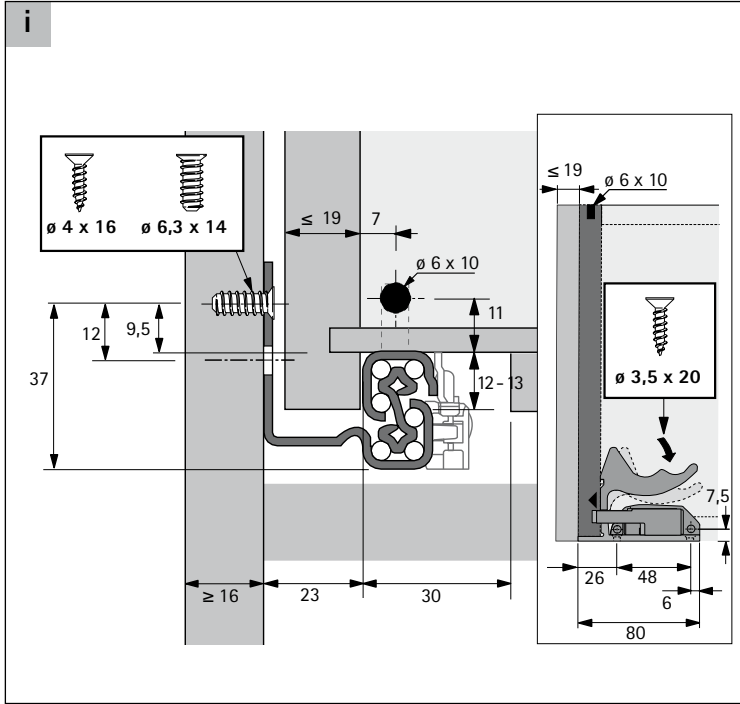

Quadro V6 Push to open Slide-on, EB 23 (≤ 19 mm)

Technik für Möbel

NL mm	≥ KT mm	b1 mm	b2 mm
300	313	192	-
350	363	192	-
400	413	224	-
450	463	256	-
500	513	288	224