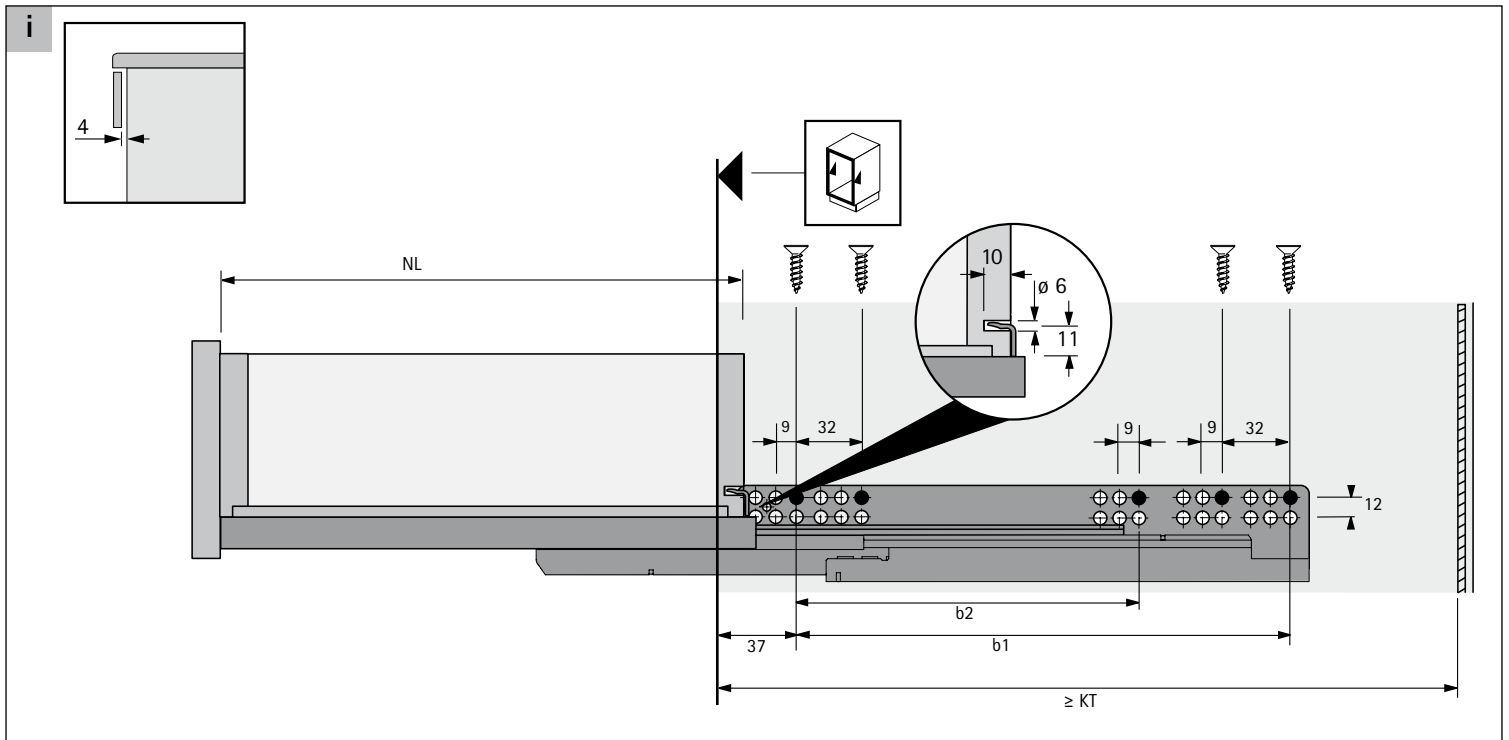

Quadro V6 Push to open Slide-on, EB 23 (≤ 19 mm)

Technik für Möbel

NL mm	≥ KT mm	b1 mm	b2 mm
300	313	192	-
350	363	192	-
400	413	224	-
450	463	256	-
500	513	288	224