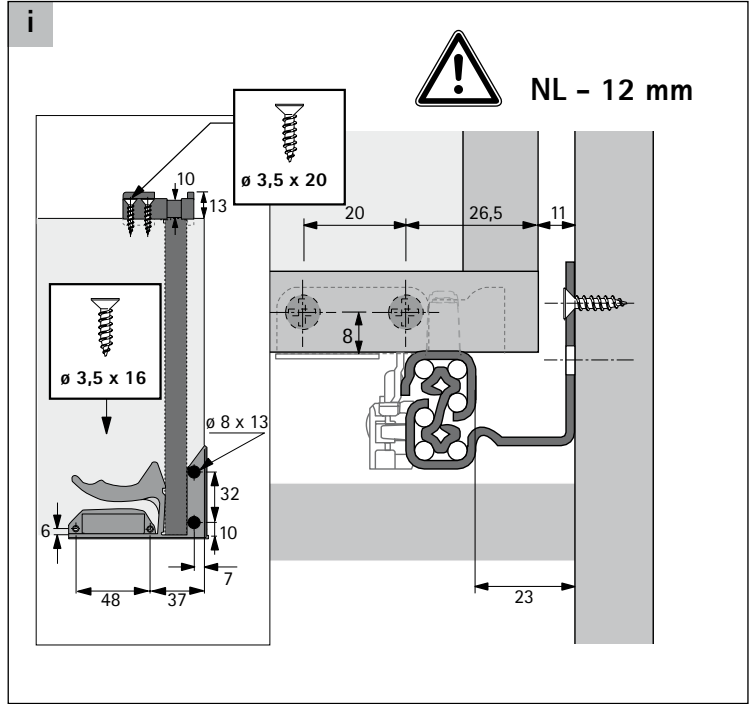

Quadro V6 Push to open Slide-on, EB 23 (≤ 19 mm)

Technik für Möbel

NL mm	≥ KT mm	b1 mm	b2 mm
300	313	192	-
350	363	192	-
400	413	224	-
450	463	256	-
500	513	288	224