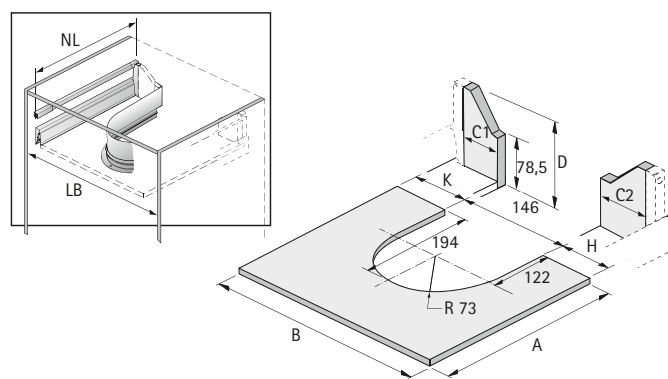

# System zásuvek s dvojími boky ArciTech

- ▶ Řešení s vybráním pod dřez
- ▶ Ocel, prášková barva šampaň

- ▶ K využití prostoru pod dřezem
- ▶ Pro zásuvky a vysoké zásuvky

Kovová obvodová ohrádka pro výřez na sifon

## Rozměry

## Rozměry přířezu

- ▶ Rozměr A = NL - 24,5 mm
- ▶ Rozměr B = LB - 2 x EB - 52 mm
- ▶ Rozměr C1 = K - 6 mm
- ▶ Rozměr C2 = H - 6 mm