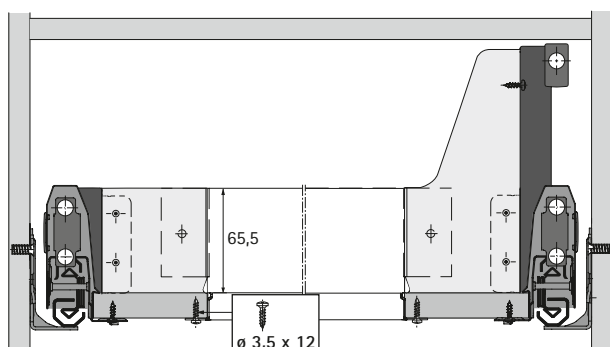

## Rozměry

## Rozměry přířezu

- ▶ Rozměr A = NL - 24,5 mm
- ▶ Rozměr B = LB - 2 x EB - 52 mm
- ▶ Rozměr C1 = K - 6 mm
- ▶ Rozměr C2 = H - 6 mm