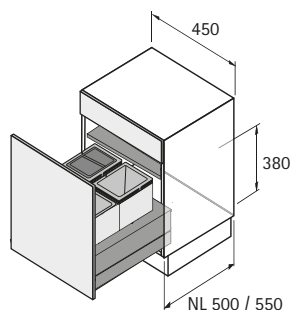

Systémy pro uložení odpadků

- ▶ Systémy pro uložení odpadků v zásuvkách
- ▶ Base pro ArciTech

- ▶ Systém na odpadky se spodním nosným profilem pro vysoké zásuvky ArciTech, výška 186 mm, jmenovitá délka (NL) 500 nebo 550 mm
- ▶ Vestavná výška 380 mm od horní hrany dna zásuvky
- ▶ Rám se nasadí přesně na bok zásuvky ArciTech, čím se zajistí zvýšená stabilita
- ▶ Využijte se osvědčené seřízení čela zásuvky ArciTech, další držáky čela nejsou zapotřebí
- ▶ Součásti ArciTech pro vysoké zásuvky je třeba objednat zvlášť
- ▶ Nastavný rám a víko, ocel, prášková barva platinově šedá
- ▶ Nádoba a samostatné víko, plast šedý

Příslušenství viz:

- ▶ ArciTech součásti pro vysoké zásuvky, viz str. 262 - 263

Base 450 pro ArciTech

- ▶ Pro šířku korpusu 450 mm

Sada obsahuje:

- ▶ 1 ks rám
- ▶ 1 ks víko včetně podpěrek polic
- ▶ 1 ks nádoba 
- ▶ 2 ks, nádoba , z toho jedna s víkem

Jmenovitá délka mm	Obj. č.	Balení
500	9 208 774	1 sada
550	9 208 779	1 sada

Base 500 pro ArciTech

- ▶ Pro šířku korpusu 500 mm

Sada obsahuje:

- ▶ 1 ks rám
- ▶ 1 ks víko včetně podpěrek polic
- ▶ 1 ks nádoba 
- ▶ 2 ks, nádoba , z toho jedna s víkem

Jmenovitá délka mm	Obj. č.	Balení
500	9 208 776	1 sada
550	9 208 783	1 sada

Base 600 pro ArciTech

- ▶ Pro šířku korpusu 600 mm

Sada obsahuje:

- ▶ 1 ks rám
- ▶ 1 ks víko včetně podpěrek polic
- ▶ 1 ks nádoba 
- ▶ 2 ks, nádoba , z toho jedna s víkem
- ▶ 1 ks miska na kuchyňské náčiní, plast šedý
- ▶ 3 ks dělicí příčka, plast šedý