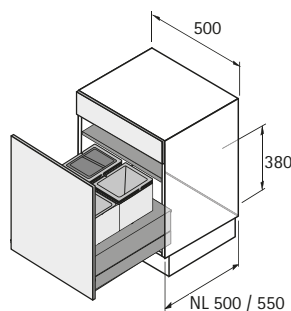

Systémy pro uložení odpadků

- ▶ Systémy pro uložení odpadků v zásuvkách
- ▶ Base pro ArciTech

- ▶ Systém na odpadky se spodním nosným profilem pro vysoké zásuvky ArciTech, výška 186 mm, jmenovitá délka (NL) 500 nebo 550 mm
- ▶ Vestavná výška 380 mm od horní hrany dna zásuvky
- ▶ Rám se nasadí přesně na bok zásuvky ArciTech, čím se zajistí zvýšená stabilita
- ▶ Využijte se osvědčené seřízení čela zásuvky ArciTech, další držáky čela nejsou zapotřebí
- ▶ Součásti ArciTech pro vysoké zásuvky je třeba objednat zvlášť
- ▶ Nastavný rám a víko, ocel, prášková barva platinově šedá
- ▶ Nádoba a samostatné víko, plast šedý

Příslušenství viz:

- ▶ ArciTech součásti pro vysoké zásuvky, viz str. 262 - 263

Base 450 pro ArciTech

- ▶ Pro šířku korpusu 450 mm

Sada obsahuje:

- ▶ 1 ks rám
- ▶ 1 ks víko včetně podpěrek polic
- ▶ 1 ks nádoba 
- ▶ 2 ks, nádoba , z toho jedna s víkem

Jmenovitá délka mm	Obj. č.	Balení
500	9 208 774	1 sada
550	9 208 779	1 sada

Base 500 pro ArciTech

- ▶ Pro šířku korpusu 500 mm

Sada obsahuje:

- ▶ 1 ks rám
- ▶ 1 ks víko včetně podpěrek polic
- ▶ 1 ks nádoba 
- ▶ 2 ks, nádoba , z toho jedna s víkem

Jmenovitá délka mm	Obj. č.	Balení
500	9 208 776	1 sada
550	9 208 783	1 sada

Base 600 pro ArciTech

- ▶ Pro šířku korpusu 600 mm

Sada obsahuje:

- ▶ 1 ks rám
- ▶ 1 ks víko včetně podpěrek polic
- ▶ 1 ks nádoba 
- ▶ 2 ks, nádoba , z toho jedna s víkem
- ▶ 1 ks miska na kuchyňské náčiní, plast šedý
- ▶ 3 ks dělicí příčka, plast šedý