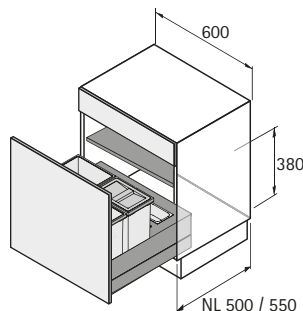

Příslušenství viz:

- ▶ ArciTech součásti pro vysoké zásuvky, viz str. 262 - 263

Base 450 pro ArciTech

- ▶ Pro šířku korpusu 450 mm

Sada obsahuje:

- ▶ 1 ks rám
- ▶ 1 ks víko včetně podpěrek polic
- ▶ 1 ks nádoba 
- ▶ 2 ks, nádoba , z toho jedna s víkem

Jmenovitá délka mm	Obj. č.	Balení
500	9 208 774	1 sada
550	9 208 779	1 sada

Base 500 pro ArciTech

- ▶ Pro šířku korpusu 500 mm

Sada obsahuje:

- ▶ 1 ks rám
- ▶ 1 ks víko včetně podpěrek polic
- ▶ 1 ks nádoba 
- ▶ 2 ks, nádoba , z toho jedna s víkem

Jmenovitá délka mm	Obj. č.	Balení
500	9 208 776	1 sada
550	9 208 783	1 sada

Base 600 pro ArciTech

- ▶ Pro šířku korpusu 600 mm

Sada obsahuje:

- ▶ 1 ks rám
- ▶ 1 ks víko včetně podpěrek polic
- ▶ 1 ks nádoba 
- ▶ 2 ks, nádoba , z toho jedna s víkem
- ▶ 1 ks miska na kuchyňské náčiní, plast šedý
- ▶ 3 ks dělicí příčka, plast šedý

Jmenovitá délka mm	Obj. č.	Balení
500	9 208 777	1 sada
550	9 208 784	1 sada