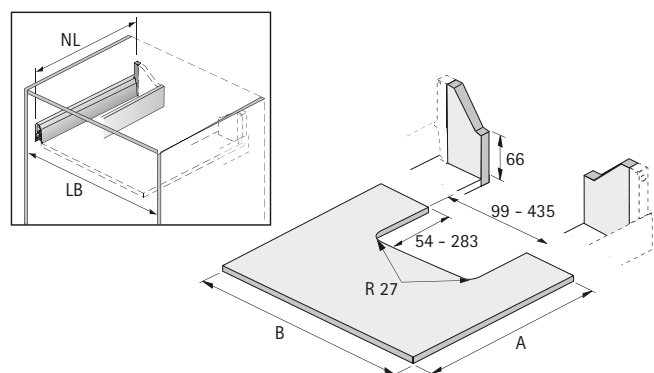

System zásuvek s dvojitými boky ArciTech

- ▶ Řešení s vybráním pod dřez
- ▶ Ocel, prášková barva bílá

- ▶ Pro zásuvky nebo vysoké zásuvky
- ▶ Pro jmenovité délky do 500 mm
- ▶ Doporučená šířka korpusu od 600 mm
- ▶ Celková výška rámu 87 mm
- ▶ Sadu rámu a sadu misek je třeba objednat zvlášť

Banio rám

- ▶ Plast bílý

Obj. č.	Balení
9 153 385	1 sada

Banio sada misek

- ▶ Sada obsahuje 3 misky
- ▶ 84 mm x 84 mm, 84 mm x 168 mm, 84 mm x 252 mm
- ▶ Plast průsvitný bílý

- Sada obsahuje:
- ▶ 3 ks misky, plast průsvitný

Obj. č.	Balení
9 153 388	1 sada

Rozměry přřezu

- ▶ Rozměr A = NL - 24,5 mm
- ▶ Rozměr B = LB - 2 x EB - 52 mm