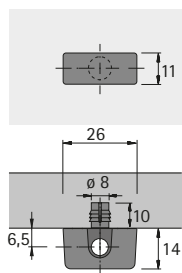

- ▶ Bez krycí lišty
- ▶ Vodítko tyče

Vodítko tyče, k zalisování

- ▶ Pro použití bez krycí lišty
- ▶ Niklováno

Obj. č.	Balení
0 072 276	1/20 ks