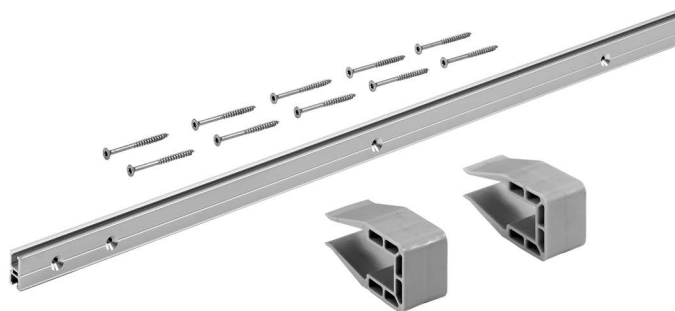

- ▶ SlideLine M, naložené dveře
- ▶ Jednotlivé součásti

## Sady profilů: 1 profil

- ▶ Profily lze zkrátit
- ▶ Profily je možné v příslušné délce rozdělit a použít jako horní nebo dolní profil
- ▶ Sady barevných krycích profilů obsahují dvojnásobný počet krytek

### Sada obsahuje:

- ▶ 1 ks nosný profil, hliník stříbřitě eloxovaný, s vyvrtanými otvory
- ▶ 2 ks montážní sponky
- ▶ Upevňovací šrouby

### Upozornění:

- ▶ Sady barevných krycích profilů je třeba objednat zvlášť

Výška profilu mm	Tloušťka materiálu mm	Délka mm	Obj. číslo	Bal.
16	15,16	2500	<b>9 209 223</b>	1 sada
16	15,16	4000	<b>9 209 224</b>	1 sada
18	18,19	2500	<b>9 209 225</b>	1 sada
18	18,19	4000	<b>9 209 226</b>	1 sada
22	22	2500	<b>9 209 228</b>	1 sada
22	22	4000	<b>9 209 229</b>	1 sada
25	25	2500	<b>9 209 230</b>	1 sada
25	25	4000	<b>9 209 231</b>	1 sada