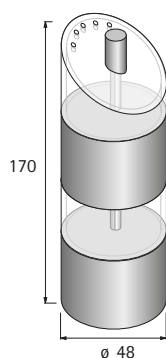

Kořenka a mlýnek na koření

- Nerez a akryl

Obj. číslo	Balení
9 079 347	1 ks