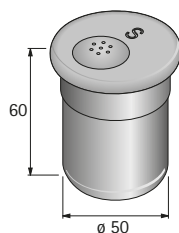

Dózy

- Nerezová ocel

Popis	Obj. číslo	Balení
1 Slánka	0 080 852	1 ks
2 Pepřenka	0 080 853	1 ks
3 Sypátko se sítkem	0 080 854	1 ks
4 Hrubé sypátko	0 080 855	1 ks
5 Jemné sypátko	0 080 856	1 ks
6 S akrylovým víčkem	0 080 857	1 ks