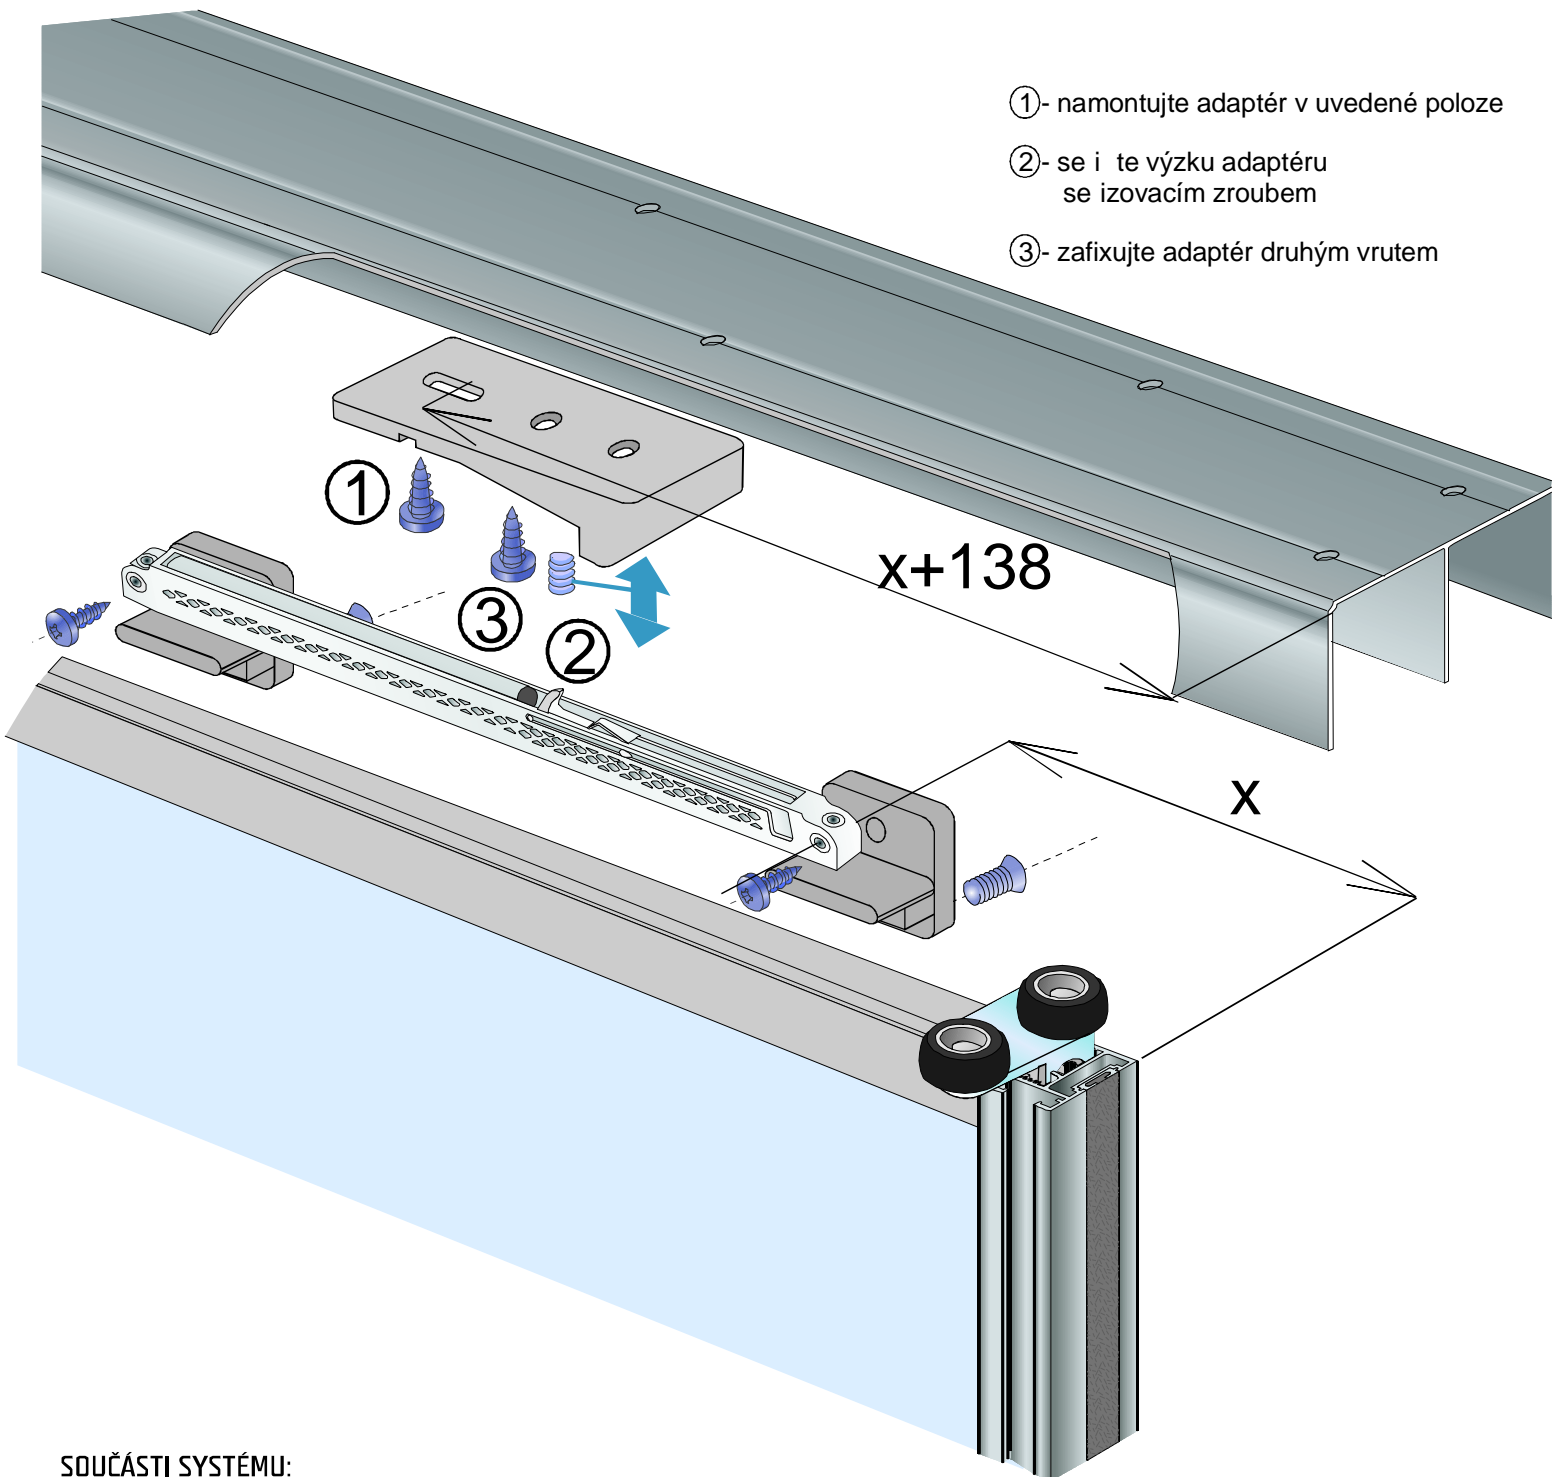

SOFTCLOSE SIMPLE S60

①- namontujte adaptér v uvedené poloze

②- se i te výzku adaptéru se izovacím zroubem

③- zafixujte adaptér druhým vrutem

SOUČÁSTI SYSTÉMU:

Softclose Simple S60 T25

Softclose Simple S60 T40

Softclose Simple S60 T60

SOFTCLOSE SIMPLE S55

SOUČÁSTI SYSTÉMU:

Softclose Simple S55 T25

Softclose Simple S55 T40

Softclose Simple S55 T60

SOFTCLOSE SIMPLE S65

- ①- namontujte adaptér v uvedené poloze
- ②- se i te výzku adaptéru se izovacím zroubem
- ③- zafixujte adaptér druhým vrutem

SOUČÁSTI SYSTÉMU:

Softclose Simple S65 T25

Softclose Simple S65 T40

Softclose Simple S65 T60