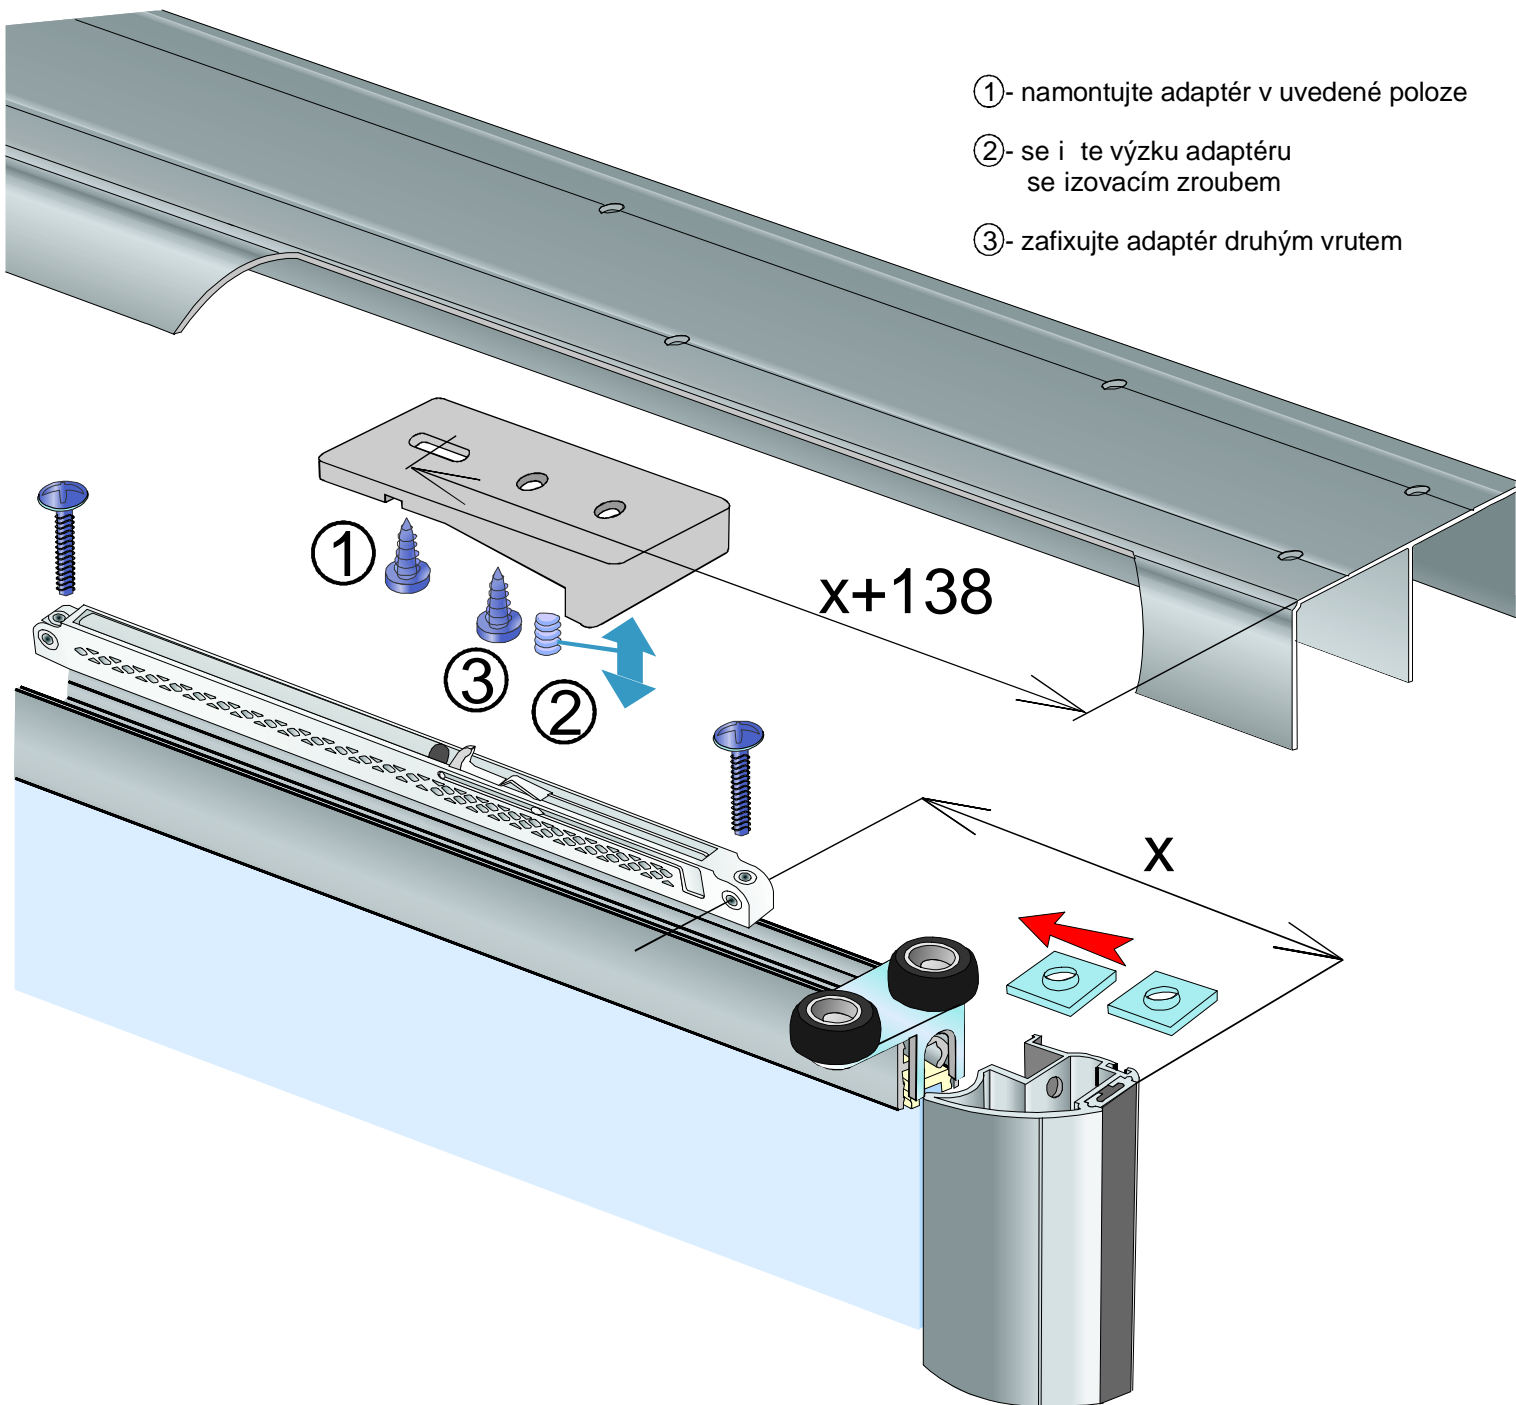

SOFTCLOSE SIMPLE S60

①- namontujte adaptér v uvedené poloze

②- se i te výzku adaptéru se izovacím zroubem

③- zafixujte adaptér druhým vrutem

SOUČÁSTI SYSTÉMU:

Softclose Simple S60 T25

Softclose Simple S60 T40

Softclose Simple S60 T60

SOFTCLOSE SIMPLE S55

SOUČÁSTI SYSTÉMU:

Softclose Simple S55 T25

Softclose Simple S55 T40

Softclose Simple S55 T60

SOFTCLOSE SIMPLE S65

- ①- namontujte adaptér v uvedené poloze
- ②- se i te výzku adaptéru se izovacím zroubem
- ③- zafixujte adaptér druhým vrutem

SOUČÁSTI SYSTÉMU:

Softclose Simple S65 T25

Softclose Simple S65 T40

Softclose Simple S65 T60