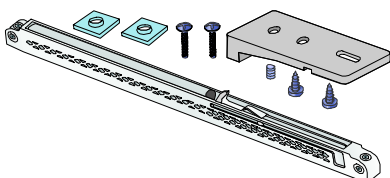

SOFTCLOSE SIMPLE S60

①- namontujte adaptér v uvedené poloze

②- se i te výzku adaptéru se izovacím zroubem

③- zafixujte adaptér druhým vrutem

SOUČÁSTI SYSTÉMU:

Softclose Simple S60 T25

Softclose Simple S60 T40

Softclose Simple S60 T60

SOFTCLOSE SIMPLE S55

SOUČÁSTI SYSTÉMU:

Softclose Simple S55 T25

Softclose Simple S55 T40

Softclose Simple S55 T60

SOFTCLOSE SIMPLE S65

- ①- namontujte adaptér v uvedené poloze
- ②- se i te výzku adaptéru se izovacím zroubem
- ③- zafixujte adaptér druhým vrutem

SOUČÁSTI SYSTÉMU:

Softclose Simple S65 T25

Softclose Simple S65 T40

Softclose Simple S65 T60