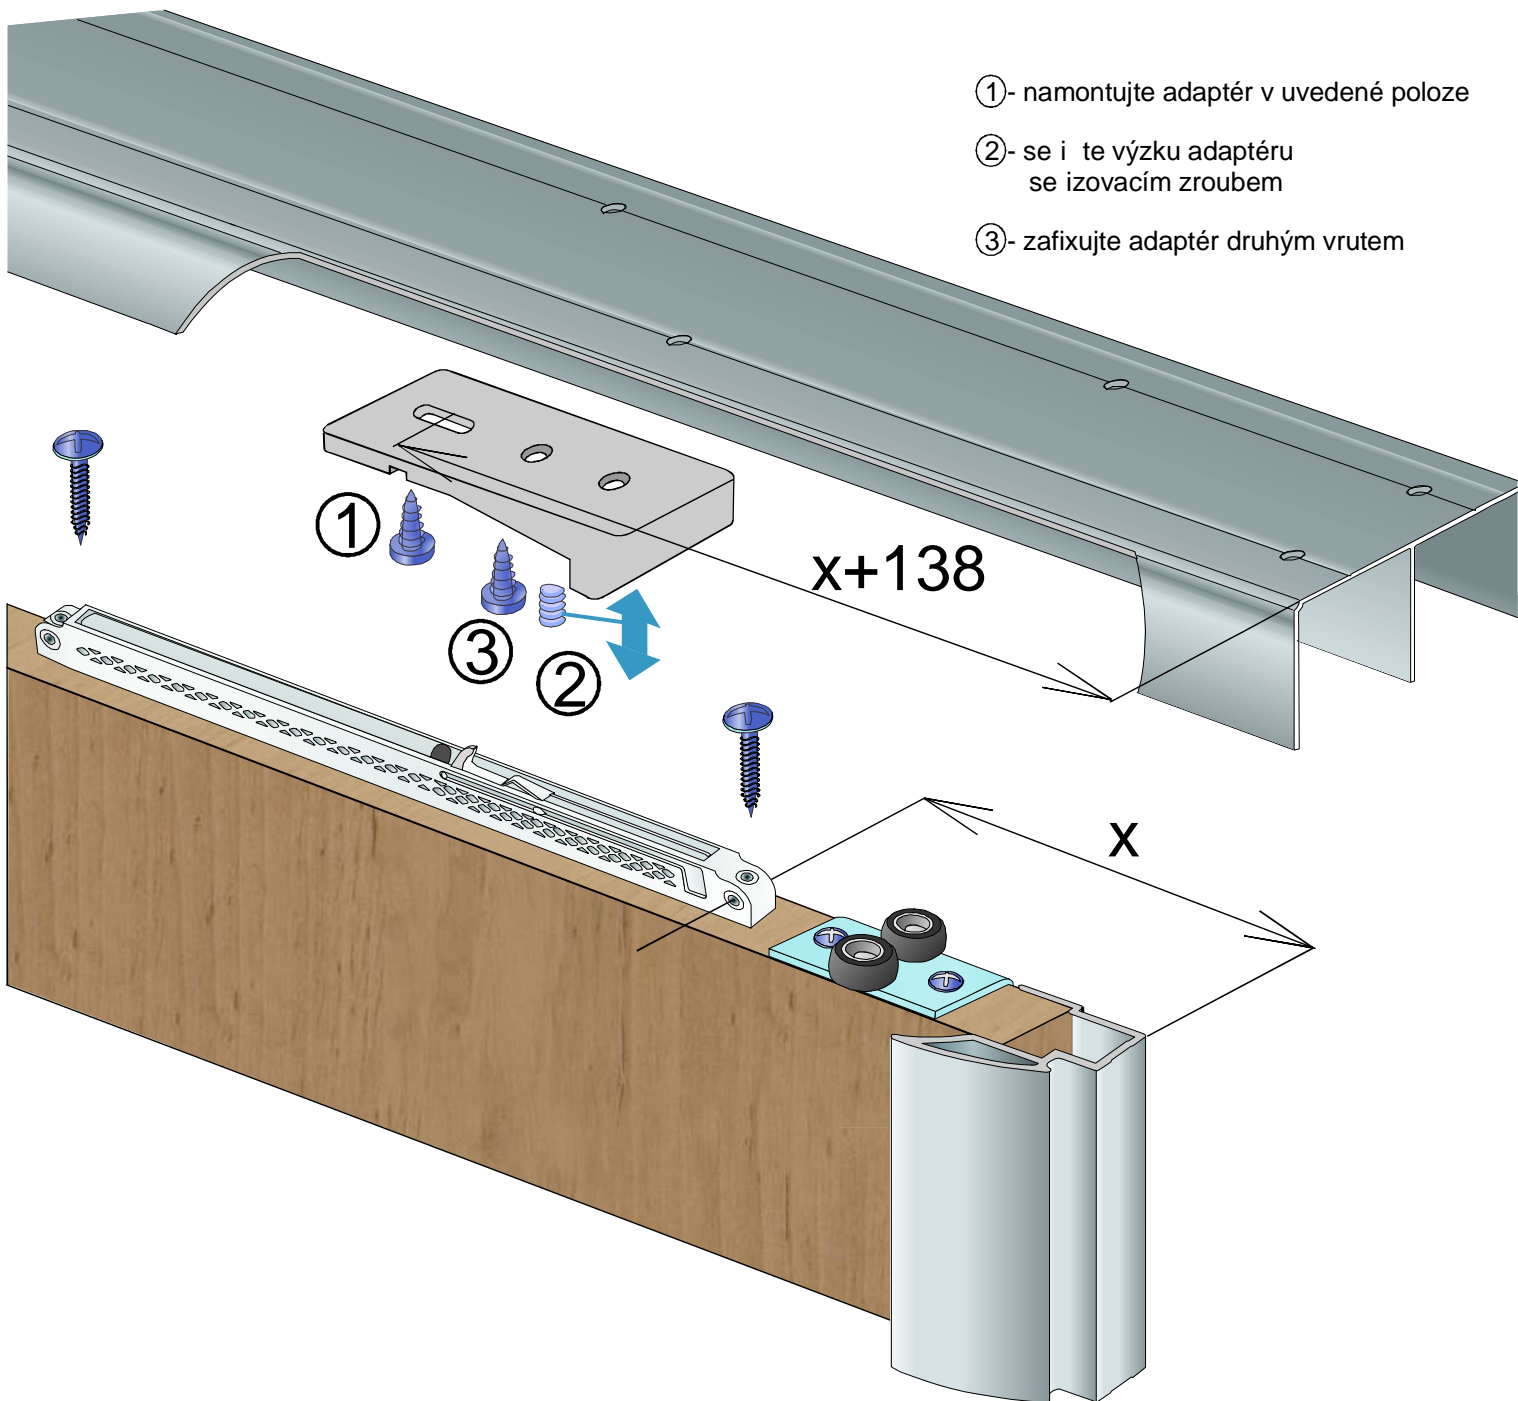

SOFTCLOSE SIMPLE S60

①- namontujte adaptér v uvedené poloze

②- se i te výzku adaptéru se izovacím zroubem

③- zafixujte adaptér druhým vrutem

SOUČÁSTI SYSTÉMU:

Softclose Simple S60 T25

Softclose Simple S60 T40

Softclose Simple S60 T60

SOFTCLOSE SIMPLE S55

SOUČÁSTI SYSTÉMU:

Softclose Simple S55 T25

Softclose Simple S55 T40

Softclose Simple S55 T60

SOFTCLOSE SIMPLE S65

- ①- namontujte adaptér v uvedené poloze
- ②- se i te výzku adaptéru se izovacím zroubem
- ③- zafixujte adaptér druhým vrutem

SOUČÁSTI SYSTÉMU:

Softclose Simple S65 T25

Softclose Simple S65 T40

Softclose Simple S65 T60