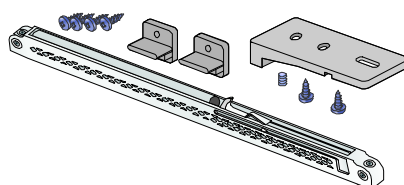

SOFTCLOSE SIMPLE S60

①- namontujte adaptér v uvedené poloze

②- se i te výzku adaptéru se izovacím zroubem

③- zafixujte adaptér druhým vrutem

SOUČÁSTI SYSTÉMU:

Softclose Simple S60 T25

Softclose Simple S60 T40

Softclose Simple S60 T60

SOFTCLOSE SIMPLE S55

SOUČÁSTI SYSTÉMU:

Softclose Simple S55 T25

Softclose Simple S55 T40

Softclose Simple S55 T60

SOFTCLOSE SIMPLE S65

- ①- namontujte adaptér v uvedené poloze
- ②- se i te výzku adaptéru se izovacím zroubem
- ③- zafixujte adaptér druhým vrutem

SOUČÁSTI SYSTÉMU:

Softclose Simple S65 T25

Softclose Simple S65 T40

Softclose Simple S65 T60