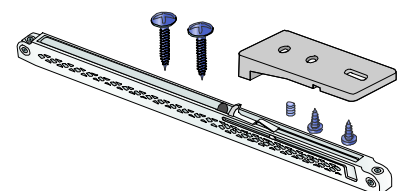

SOFTCLOSE SIMPLE S60

①- namontujte adaptér v uvedené poloze

②- se i te výzku adaptéru se izovacím zroubem

③- zafixujte adaptér druhým vrutem

SOUČÁSTI SYSTÉMU:

Softclose Simple S60 T25

Softclose Simple S60 T40

Softclose Simple S60 T60

SOFTCLOSE SIMPLE S55

SOUČÁSTI SYSTÉMU:

Softclose Simple S55 T25

Softclose Simple S55 T40

Softclose Simple S55 T60

SOFTCLOSE SIMPLE S65

- ①- namontujte adaptér v uvedené poloze
- ②- se i te výzku adaptéru se izovacím zroubem
- ③- zafixujte adaptér druhým vrutem

SOUČÁSTI SYSTÉMU:

Softclose Simple S65 T25

Softclose Simple S65 T40

Softclose Simple S65 T60