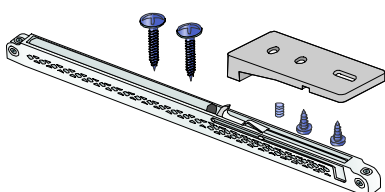

SOFTCLOSE SIMPLE S60

①- namontujte adaptér v uvedené poloze

②- se i te výzku adaptéru se izovacím zroubem

③- zafixujte adaptér druhým vrutem

SOUČÁSTI SYSTÉMU:

Softclose Simple S60 T25

Softclose Simple S60 T40

Softclose Simple S60 T60

SOFTCLOSE SIMPLE S55

SOUČÁSTI SYSTÉMU:

Softclose Simple S55 T25

Softclose Simple S55 T40

Softclose Simple S55 T60

SOFTCLOSE SIMPLE S65

- ①- namontujte adaptér v uvedené poloze
- ②- se i te výzku adaptéru se izovacím zroubem
- ③- zafixujte adaptér druhým vrutem

SOUČÁSTI SYSTÉMU:

Softclose Simple S65 T25

Softclose Simple S65 T40

Softclose Simple S65 T60