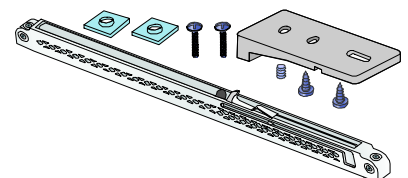

SOFTCLOSE SIMPLE S60

①- namontujte adaptér v uvedené poloze

②- se i te výzku adaptéru se izovacím zroubem

③- zafixujte adaptér druhým vrutem

SOUČÁSTI SYSTÉMU:

Softclose Simple S60 T25

Softclose Simple S60 T40

Softclose Simple S60 T60

SOFTCLOSE SIMPLE S55

SOUČÁSTI SYSTÉMU:

Softclose Simple S55 T25

Softclose Simple S55 T40

Softclose Simple S55 T60

SOFTCLOSE SIMPLE S65

- ①- namontujte adaptér v uvedené poloze
- ②- se i te výzku adaptéru se izovacím zroubem
- ③- zafixujte adaptér druhým vrutem

SOUČÁSTI SYSTÉMU:

Softclose Simple S65 T25

Softclose Simple S65 T40

Softclose Simple S65 T60