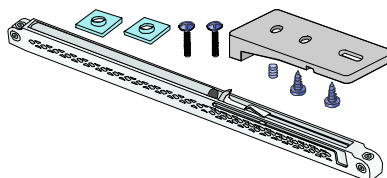

SOFTCLOSE SIMPLE S60

①- namontujte adaptér v uvedené poloze

②- se i te výzku adaptéru se izovacím zroubem

③- zafixujte adaptér druhým vrutem

SOUČÁSTI SYSTÉMU:

Softclose Simple S60 T25

Softclose Simple S60 T40

Softclose Simple S60 T60

SOFTCLOSE SIMPLE S55

SOUČÁSTI SYSTÉMU:

Softclose Simple S55 T25

Softclose Simple S55 T40

Softclose Simple S55 T60

SOFTCLOSE SIMPLE S65

- ①- namontujte adaptér v uvedené poloze
- ②- se i te výzku adaptéru se izovacím zroubem
- ③- zafixujte adaptér druhým vrutem

SOUČÁSTI SYSTÉMU:

Softclose Simple S65 T25

Softclose Simple S65 T40

Softclose Simple S65 T60