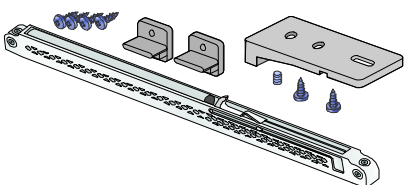

SOFTCLOSE SIMPLE S60

①- namontujte adaptér v uvedené poloze

②- se i te výzku adaptéru se izovacím zroubem

③- zafixujte adaptér druhým vrutem

SOUČÁSTI SYSTÉMU:

Softclose Simple S60 T25

Softclose Simple S60 T40

Softclose Simple S60 T60

SOFTCLOSE SIMPLE S55

SOUČÁSTI SYSTÉMU:

Softclose Simple S55 T25

Softclose Simple S55 T40

Softclose Simple S55 T60

SOFTCLOSE SIMPLE S65

- ①- namontujte adaptér v uvedené poloze
- ②- se i te výzku adaptéru se izovacím zroubem
- ③- zafixujte adaptér druhým vrutem

SOUČÁSTI SYSTÉMU:

Softclose Simple S65 T25

Softclose Simple S65 T40

Softclose Simple S65 T60