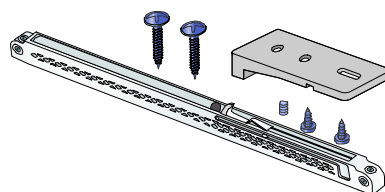

SOFTCLOSE SIMPLE S60

①- namontujte adaptér v uvedené poloze

②- se i te výzku adaptéru se izovacím zroubem

③- zafixujte adaptér druhým vrutem

SOUČÁSTI SYSTÉMU:

Softclose Simple S60 T25

Softclose Simple S60 T40

Softclose Simple S60 T60

SOFTCLOSE SIMPLE S55

SOUČÁSTI SYSTÉMU:

Softclose Simple S55 T25

Softclose Simple S55 T40

Softclose Simple S55 T60

SOFTCLOSE SIMPLE S65

- ①- namontujte adaptér v uvedené poloze
- ②- se i te výzku adaptéru se izovacím zroubem
- ③- zafixujte adaptér druhým vrutem

SOUČÁSTI SYSTÉMU:

Softclose Simple S65 T25

Softclose Simple S65 T40

Softclose Simple S65 T60