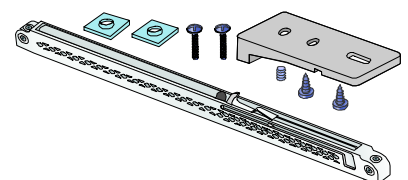

SOFTCLOSE SIMPLE S60

SOUČÁSTI SYSTÉMU:

Softclose Simple S60 T25

Softclose Simple S60 T40

Softclose Simple S60 T60

SOFTCLOSE SIMPLE S55

SOUČÁSTI SYSTÉMU:

Softclose Simple S55 T25

Softclose Simple S55 T40

Softclose Simple S55 T60

SOFTCLOSE SIMPLE S65

- ①- namontujte adaptér v uvedené poloze
- ②- se i te výzku adaptéru se izovacím zroubem
- ③- zafixujte adaptér druhým vrutem

SOUČÁSTI SYSTÉMU:

Softclose Simple S65 T25

Softclose Simple S65 T40

Softclose Simple S65 T60