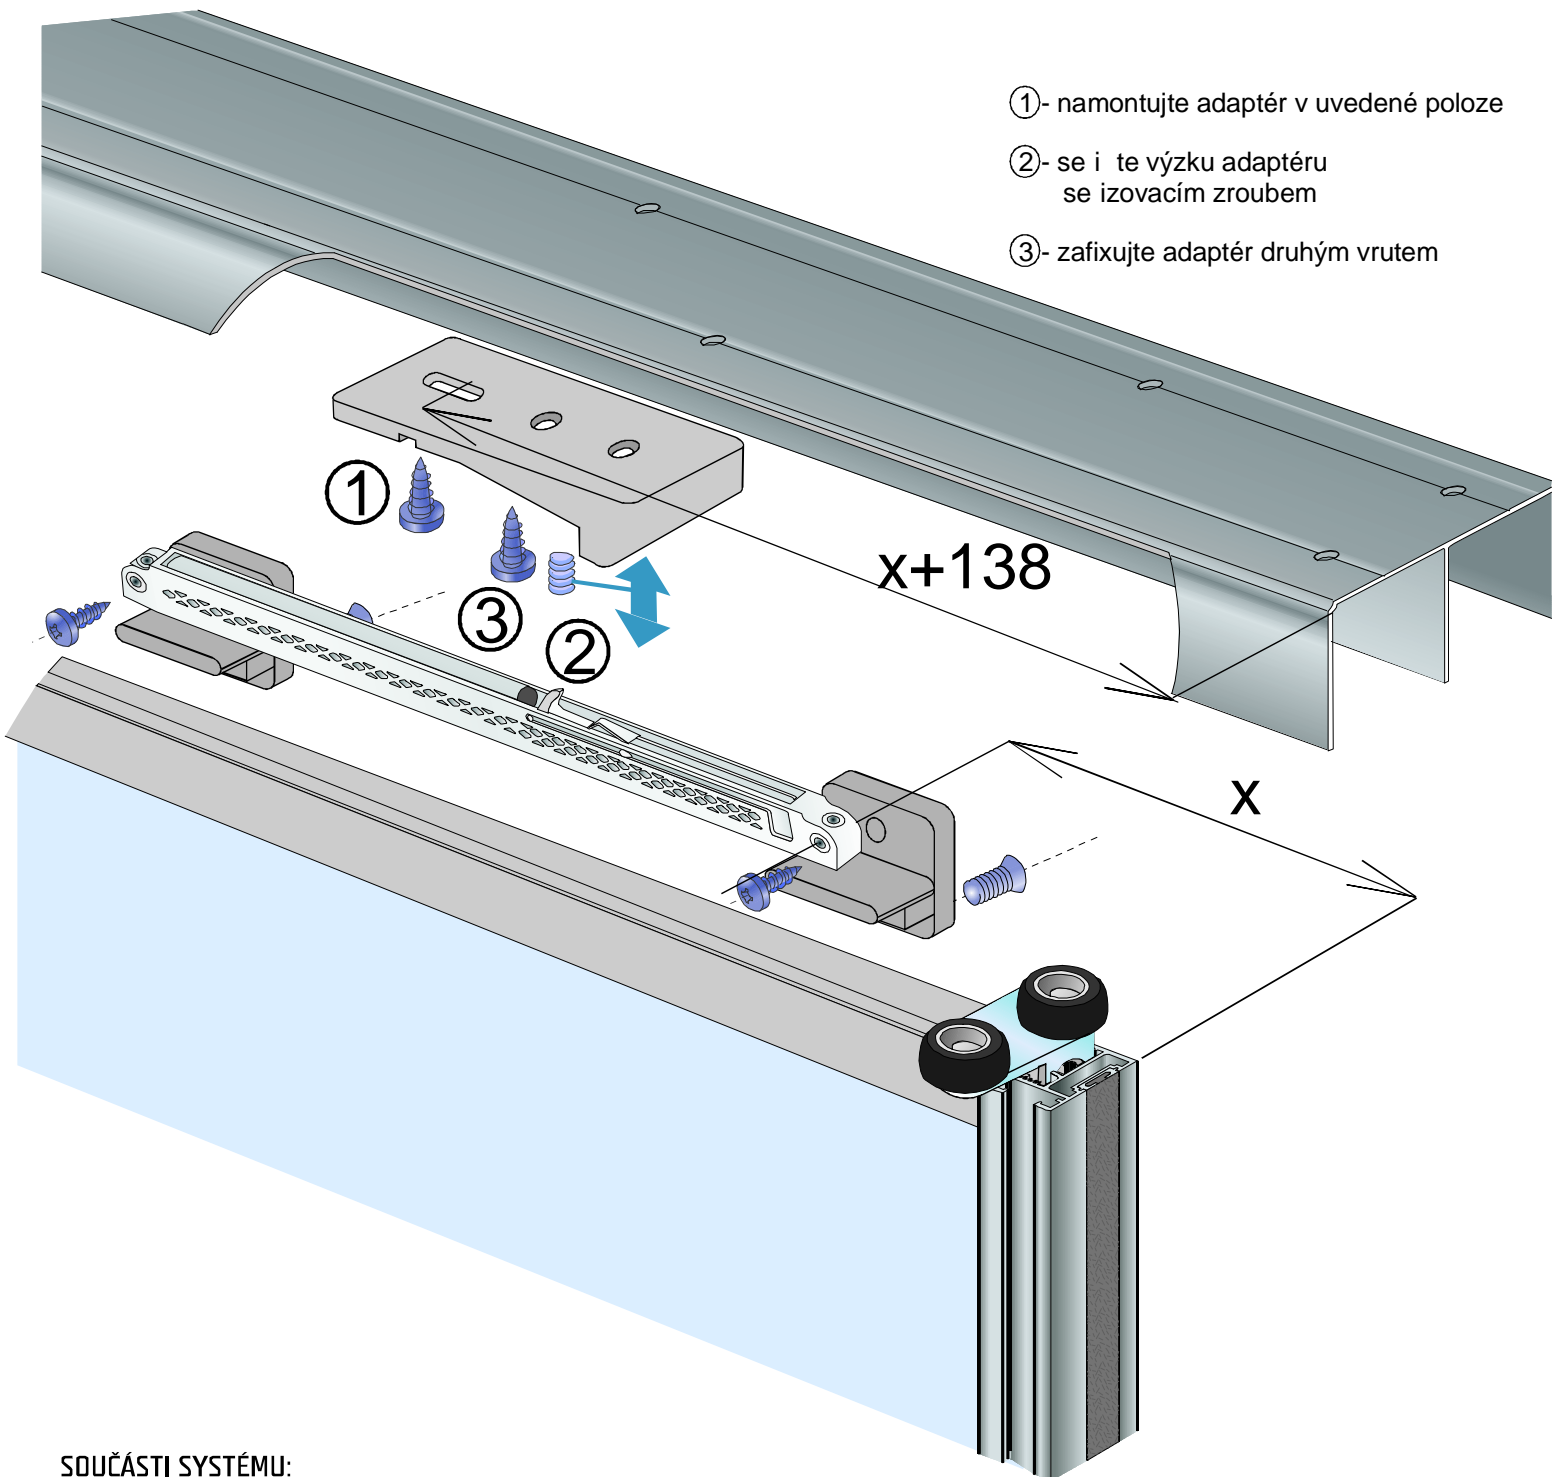

Softclose Simple S55 T40

Softclose Simple S55 T60

SOFTCLOSE SIMPLE S65

- ①- namontujte adaptér v uvedené poloze
- ②- se i te výzku adaptéru se izovacím zroubem
- ③- zafixujte adaptér druhým vrutem

SOUČÁSTI SYSTÉMU: