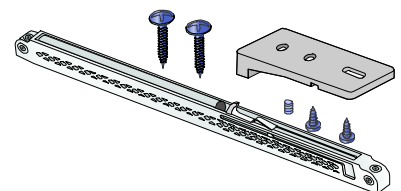

SOFTCLOSE SIMPLE S60

SOUČÁSTI SYSTÉMU:

Softclose Simple S60 T25

Softclose Simple S60 T40

Softclose Simple S60 T60

SOFTCLOSE SIMPLE S55

SOUČÁSTI SYSTÉMU:

Softclose Simple S55 T25

Softclose Simple S55 T40

Softclose Simple S55 T60

SOFTCLOSE SIMPLE S65

- ①- namontujte adaptér v uvedené poloze
- ②- se i te výzku adaptéru se izovacím zroubem
- ③- zafixujte adaptér druhým vrutem

SOUČÁSTI SYSTÉMU: