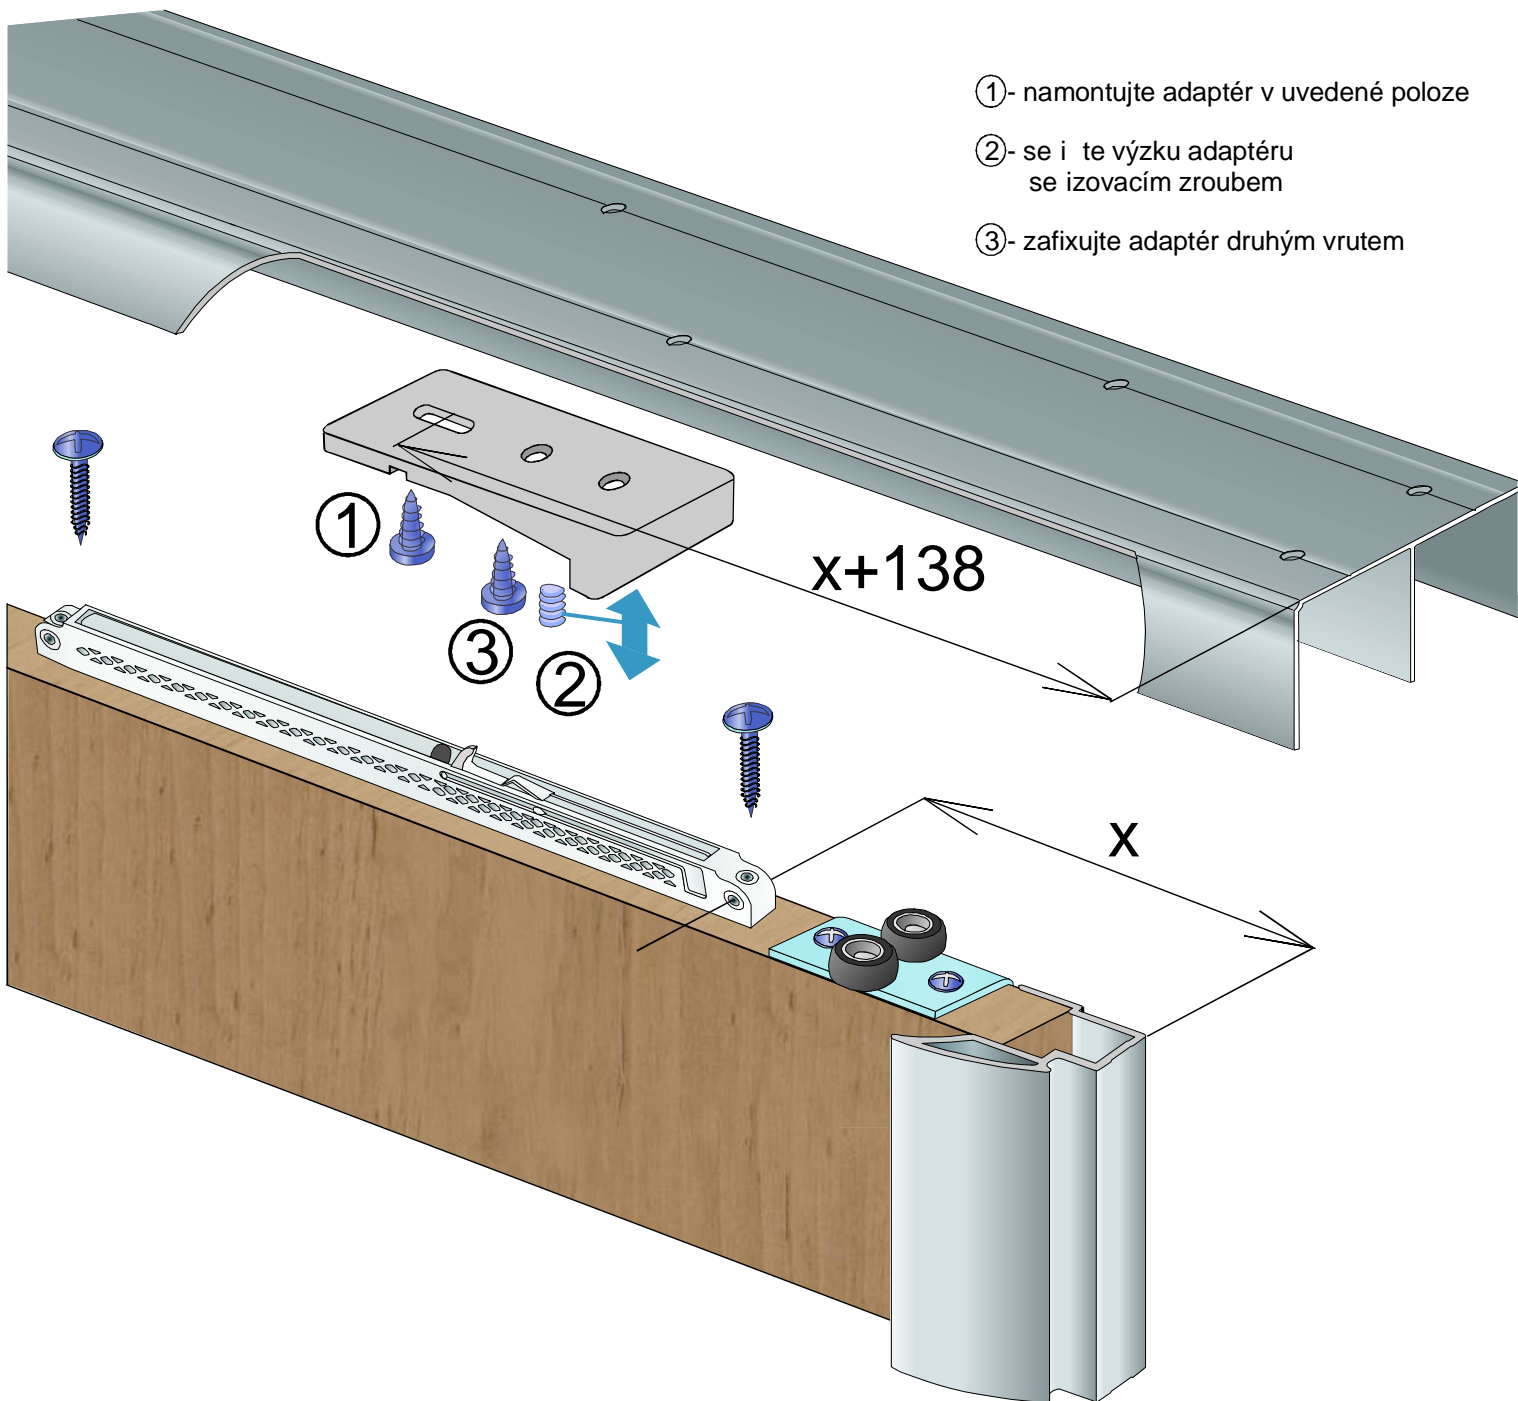

SOFTCLOSE SIMPLE S60

SOUČÁSTI SYSTÉMU:

Softclose Simple S60 T25

Softclose Simple S60 T40

Softclose Simple S60 T60

SOFTCLOSE SIMPLE S55

SOUČÁSTI SYSTÉMU:

Softclose Simple S55 T25

Softclose Simple S55 T40

Softclose Simple S55 T60

SOFTCLOSE SIMPLE S65

- ①- namontujte adaptér v uvedené poloze
- ②- se i te výzku adaptéru se izovacím zroubem
- ③- zafixujte adaptér druhým vrutem

SOUČÁSTI SYSTÉMU: