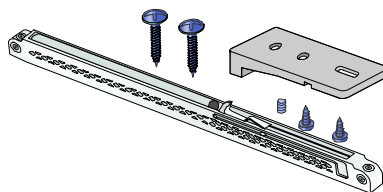

SOFTCLOSE SIMPLE S60

SOUČÁSTI SYSTÉMU:

Softclose Simple S60 T25

Softclose Simple S60 T40

Softclose Simple S60 T60

SOFTCLOSE SIMPLE S55

SOUČÁSTI SYSTÉMU:

Softclose Simple S55 T25

Softclose Simple S55 T40

Softclose Simple S55 T60

SOFTCLOSE SIMPLE S65

- ①- namontujte adaptér v uvedené poloze
- ②- se i te výzku adaptéru se izovacím zroubem
- ③- zafixujte adaptér druhým vrutem

SOUČÁSTI SYSTÉMU:

Softclose Simple S65 T25

Softclose Simple S65 T40

Softclose Simple S65 T60