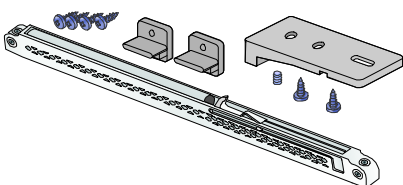

SOFTCLOSE SIMPLE S60

SOUČÁSTI SYSTÉMU:

Softclose Simple S60 T25

Softclose Simple S60 T40

Softclose Simple S60 T60

SOFTCLOSE SIMPLE S55

SOUČÁSTI SYSTÉMU:

Softclose Simple S55 T25

Softclose Simple S55 T40

Softclose Simple S55 T60

SOFTCLOSE SIMPLE S65

- ①- namontujte adaptér v uvedené poloze
- ②- se i te výzku adaptéru se izovacím zroubem
- ③- zafixujte adaptér druhým vrutem

SOUČÁSTI SYSTÉMU:

Softclose Simple S65 T25

Softclose Simple S65 T40

Softclose Simple S65 T60