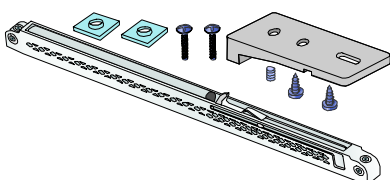

SOFTCLOSE SIMPLE S60

SOUČÁSTI SYSTÉMU:

Softclose Simple S60 T25

Softclose Simple S60 T40

Softclose Simple S60 T60

SOFTCLOSE SIMPLE S55

SOUČÁSTI SYSTÉMU:

Softclose Simple S55 T25

Softclose Simple S55 T40

Softclose Simple S55 T60

SOFTCLOSE SIMPLE S65

- ①- namontujte adaptér v uvedené poloze
- ②- se i te výzku adaptéru se izovacím zroubem
- ③- zafixujte adaptér druhým vrutem

SOUČÁSTI SYSTÉMU:

Softclose Simple S65 T25

Softclose Simple S65 T40

Softclose Simple S65 T60