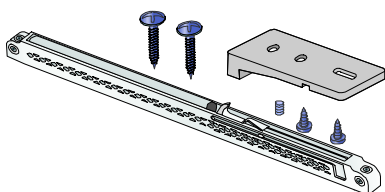

SOFTCLOSE SIMPLE S60

SOUČÁSTI SYSTÉMU:

Softclose Simple S60 T25

Softclose Simple S60 T40

Softclose Simple S60 T60

SOFTCLOSE SIMPLE S55

SOUČÁSTI SYSTÉMU:

Softclose Simple S55 T25

Softclose Simple S55 T40

Softclose Simple S55 T60

SOFTCLOSE SIMPLE S65

- ①- namontujte adaptér v uvedené poloze
- ②- se i te výzku adaptéru se izovacím zroubem
- ③- zafixujte adaptér druhým vrutem

SOUČÁSTI SYSTÉMU: