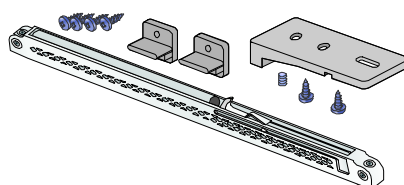

SOFTCLOSE SIMPLE S60

SOUČÁSTI SYSTÉMU:

Softclose Simple S60 T25

Softclose Simple S60 T40

Softclose Simple S60 T60

SOFTCLOSE SIMPLE S55

SOUČÁSTI SYSTÉMU:

Softclose Simple S55 T25

Softclose Simple S55 T40

Softclose Simple S55 T60

SOFTCLOSE SIMPLE S65

- ①- namontujte adaptér v uvedené poloze
- ②- se i te výzku adaptéru se izovacím zroubem
- ③- zafixujte adaptér druhým vrutem

SOUČÁSTI SYSTÉMU:

Softclose Simple S65 T25

Softclose Simple S65 T40

Softclose Simple S65 T60