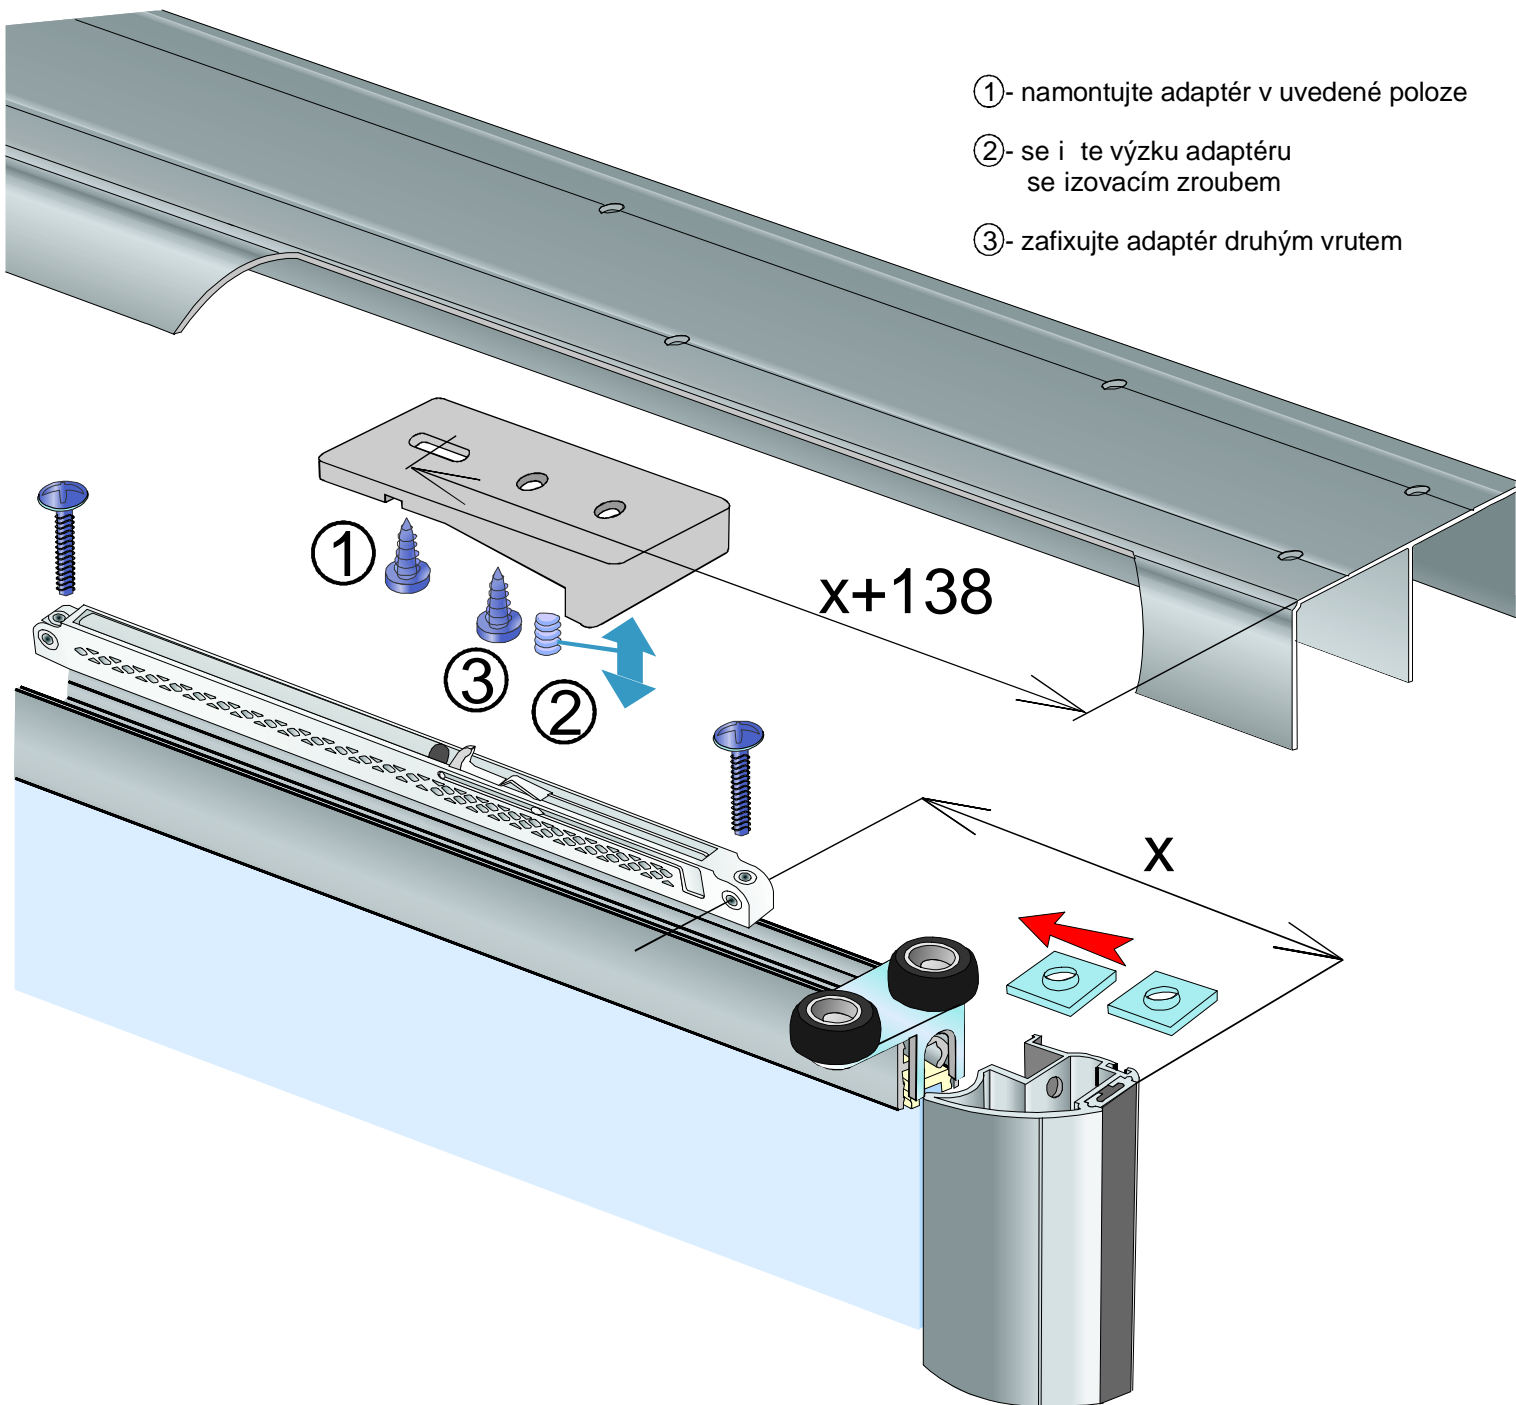

SOFTCLOSE SIMPLE S60

SOUČÁSTI SYSTÉMU:

Softclose Simple S60 T25

Softclose Simple S60 T40

Softclose Simple S60 T60

SOFTCLOSE SIMPLE S55

SOUČÁSTI SYSTÉMU:

Softclose Simple S55 T25

Softclose Simple S55 T40

Softclose Simple S55 T60

SOFTCLOSE SIMPLE S65

- ①- namontujte adaptér v uvedené poloze
- ②- se i te výzku adaptéru se izovacím zroubem
- ③- zafixujte adaptér druhým vrutem

SOUČÁSTI SYSTÉMU: