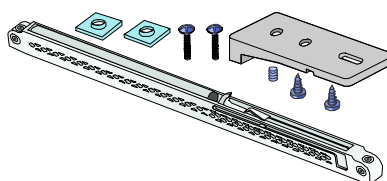

SOFTCLOSE SIMPLE S60

SOUČÁSTI SYSTÉMU:

Softclose Simple S60 T25

Softclose Simple S60 T40

Softclose Simple S60 T60

SOFTCLOSE SIMPLE S55

SOUČÁSTI SYSTÉMU:

Softclose Simple S55 T25

Softclose Simple S55 T40

Softclose Simple S55 T60

SOFTCLOSE SIMPLE S65

- ①- namontujte adaptér v uvedené poloze
- ②- se i te výzku adaptéru se izovacím zroubem
- ③- zafixujte adaptér druhým vrutem

SOUČÁSTI SYSTÉMU:

Softclose Simple S65 T25

Softclose Simple S65 T40

Softclose Simple S65 T60