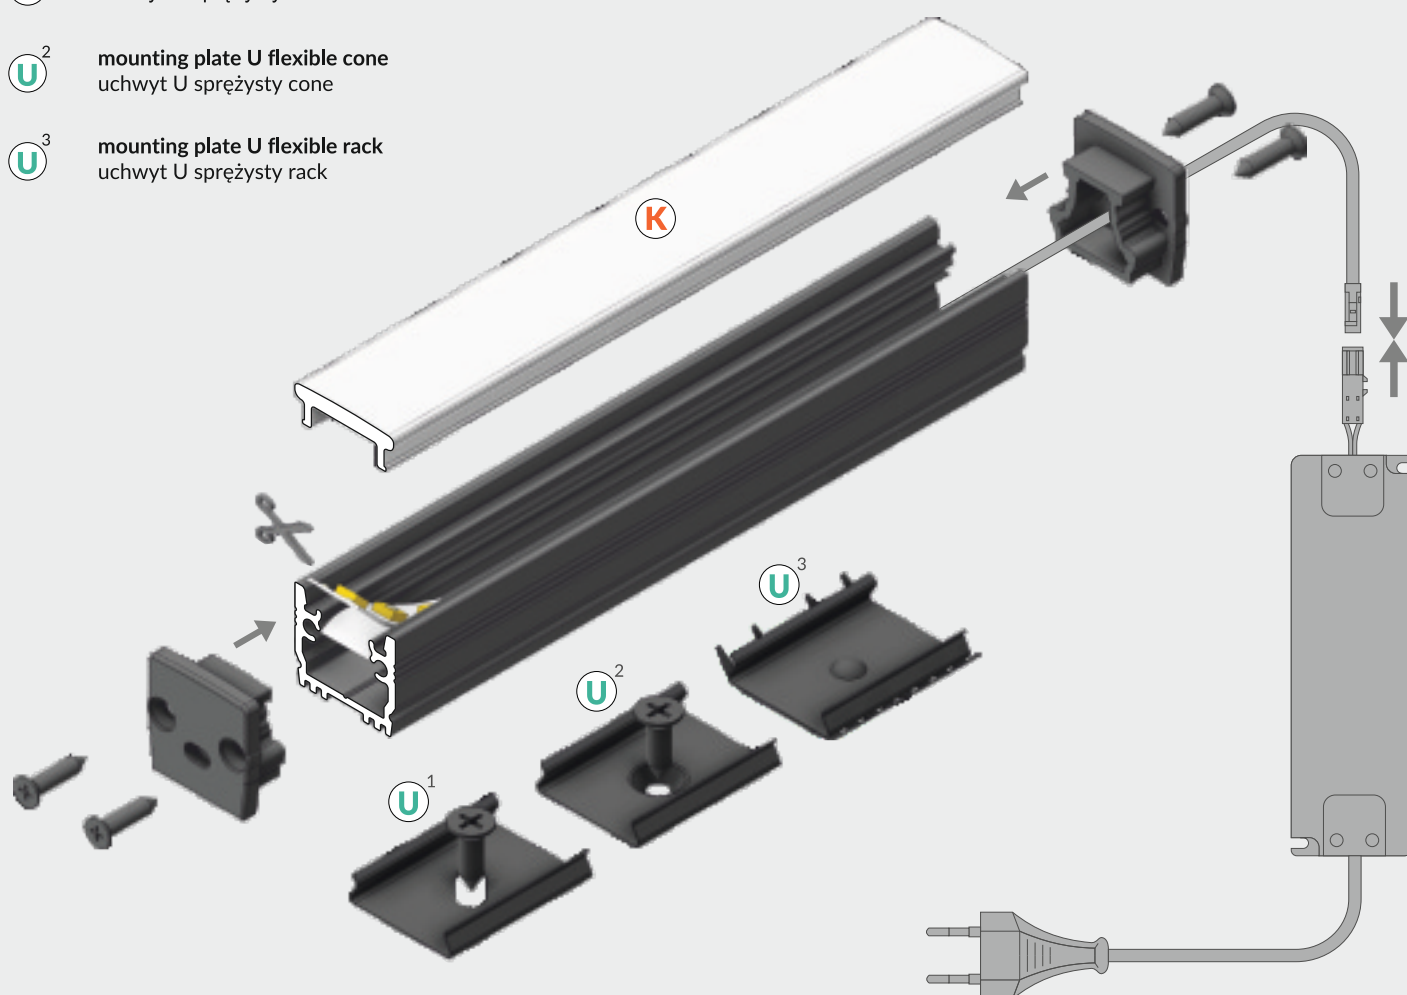

FLOOR12 K/U

RECESSED FLOOR PROFILE
PROFIL WPUSTOWY DO PODŁÓG

TOPMET

FLOOR12 K/U

recessed floor profile
high abrasion resistance, resistant cover
possibility of waterproof
with high humidity, please use waterproof tape

profil wpustowy do podłóg
wysoka odporność na ścieranie, wytrzymały klosz
możliwość uzyskania wodoszczelności
przy podwyższonej wilgotności stosować taśmę wodoodporną

-  **cover K click**
klosz K klik
-  **mounting plate U flexible**
uchwyt U sprężysty
-  **mounting plate U flexible cone**
uchwyt U sprężysty cone
-  **mounting plate U flexible rack**
uchwyt U sprężysty rack

Special design and walk-on resistant cover ideally suits for floor use - walk over safe tested. It also features high resistance to abrasion

Dzięki specjalnej konstrukcji i wytrzymałemu kłozowi profil idealnie nadaje się do zastosowania podłogowego - bez problemu wytrzyma ciężar przechodzących osób. Cechuje się również podwyższoną odpornością na ścieranie.

Wytrzymały profil wpustowy do podłóg. Cechuje się wysoką odpornością na ścieranie. Dobrze sprawdzi się w ciągach komunikacyjnych i na schodach. Dzięki możliwości uzyskania wodoszczelności, nadaje się do zastosowań w korytarzach, przedsiionkach oraz łazienkach. Przy podwyższonej wilgotności zaleca się stosować taśmę wodoodporną. Do zastosowania taśmy LED o szerokości do 12 mm.