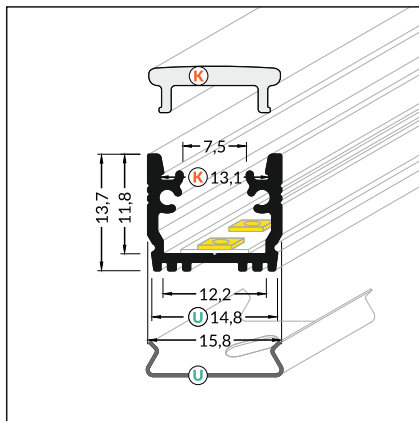

available colors:
dostępne kolory:

INDEX for 2000 mm length
INDEKS dla długości 2000 mm

anodized
anodowany
B1020020

max 12 mm

recessed
wpustowy

COVERS / KLOSZE

cover click K / klosz K klik
white / mleczny
material / materiał: PC