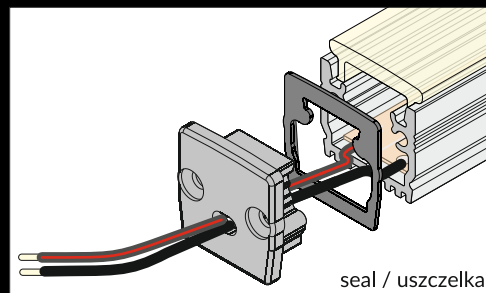

POSSIBILITY OF WATERPROOF
Profile suitable for use in humid environments,
in bathrooms, hallways or lobbies.
In high humidity conditions we recommend using
waterproof tape and silicone seal.
Another method of sealing may also be fully flooding
in silicone assembled profile.

MOŻLIWOŚĆ UZYSKANIA WODOSZCZELNOŚCI
Profil nadaje się do stosowania w wilgotnym otoczeniu,
w łazienkach lub przedpokojach, korytarzach.
W warunkach podwyższonej wilgotności zaleca się
uszczelnienie profilu silikonem oraz użycie taśmy
wodoodpornej.
Alternatywnym sposobem uszczelnienia może być
także całkowite zalanie silikonem zmontowanego
profilu.