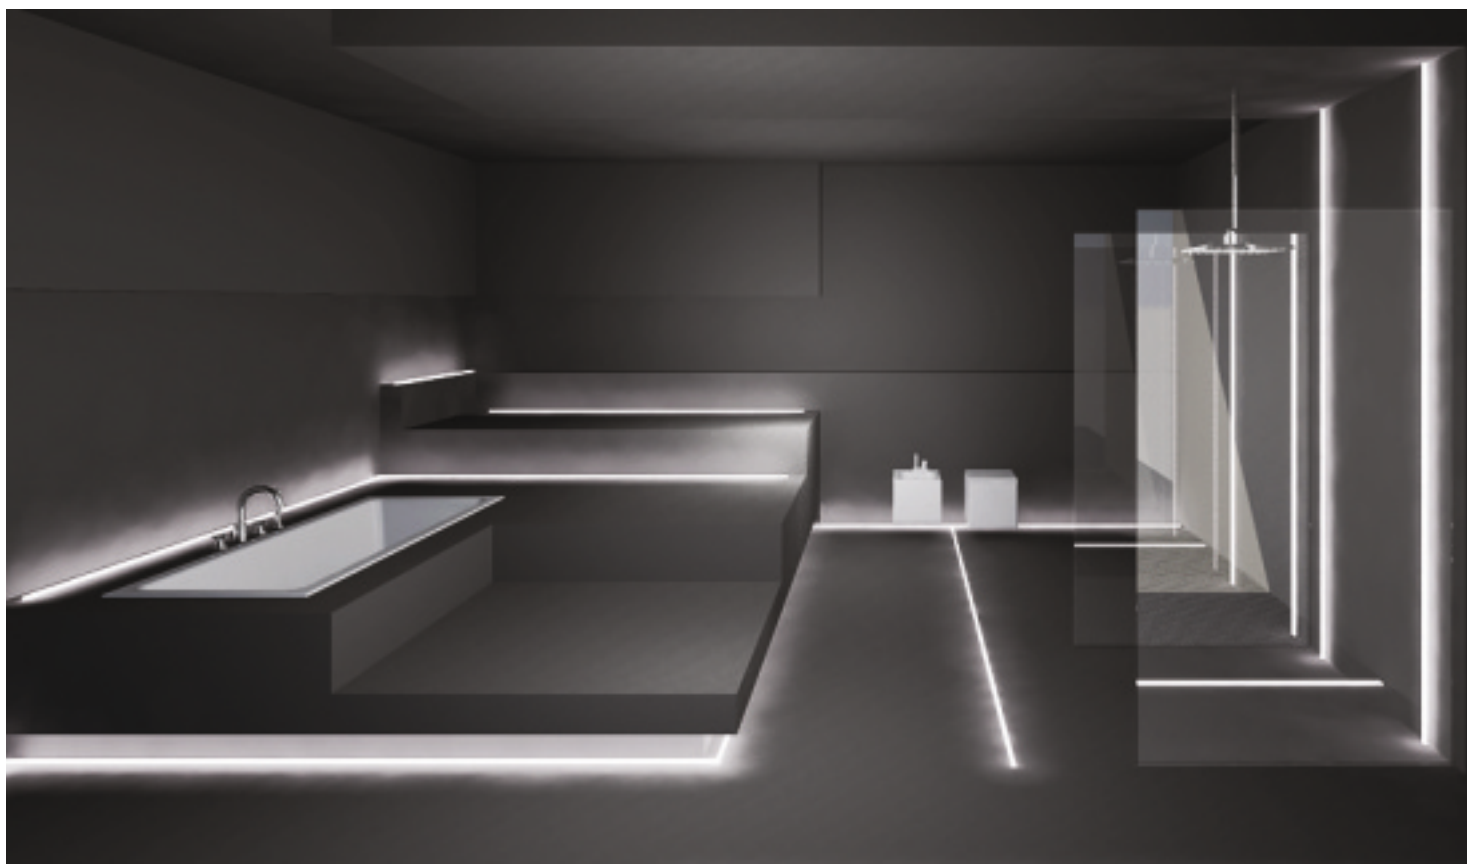

profil wpustowy do podłóg
wysoka odporność na ścieranie, wytrzymały klosz
możliwość uzyskania wodoszczelności
przy podwyższonej wilgotności stosować taśmę wodoodporną

-  **cover K click**
klosz K klik
-  **mounting plate U flexible**
uchwyt U sprężysty
-  **mounting plate U flexible cone**
uchwyt U sprężysty cone
-  **mounting plate U flexible rack**
uchwyt U sprężysty rack

mounting / montaż:

ways of lighting / sposoby oświetlania:

floor
podłoga

wall
ściana

stairs
schody

bathroom
łazienka

FLOOR12 K/U

Here is also used LED profile CORNER27
Tutaj użyto również profilu LED CORNER27

Special design and walk-on resistant cover ideally suits for floor use - walk over safe tested. It also features high resistance to abrasion

Dzięki specjalnej konstrukcji i wytrzymałemu kłozowi profil idealnie nadaje się do zastosowania podłogowego - bez problemu wytrzyma ciężar przechodzących osób. Cechuje się również podwyższoną odpornością na ścieranie.

Wytrzymały profil wpustowy do podłóg. Cechuje się wysoką odpornością na ścieranie. Dobrze sprawdzi się w ciągach komunikacyjnych i na schodach. Dzięki możliwości uzyskania wodoszczelności, nadaje się do zastosowań w korytarzach, przedsiionkach oraz łazienkach. Przy podwyższonej wilgotności zaleca się stosować taśmę wodoodporną. Do zastosowania taśmy LED o szerokości do 12 mm.