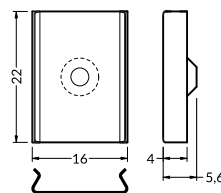

mounting U flexible cone
uchwyt U sprężysty cone

inox
inox

76620000

mounting U flexible rack
colors: inox
material: stainless steel

uchwyt U sprężysty rack
kolory: inox
materiał: stal nierdzewna