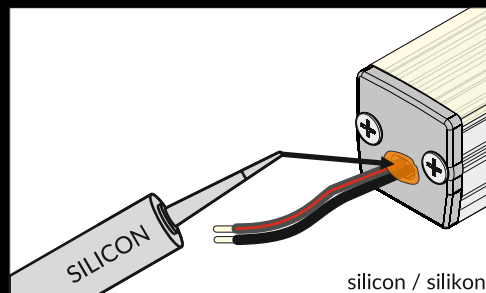

POSSIBILITY OF WATERPROOF
Profile suitable for use in humid environments,
in bathrooms, hallways or lobbies.
In high humidity conditions we recommend using
waterproof tape and silicone seal.
Another method of sealing may also be fully flooding
in silicone assembled profile.

MOŻLIWOŚĆ UZYSKANIA WODOSZCZELNOŚCI
Profil nadaje się do stosowania w wilgotnym otoczeniu,
w łazienkach lub przedpokojach, korytarzach.
W warunkach podwyższonej wilgotności zaleca się
uszczelnienie profilu silikonem oraz użycie taśmy
wodoodpornej.
Alternatywnym sposobem uszczelnienia może być
także całkowite zalanie silikonem zmontowanego
profilu.