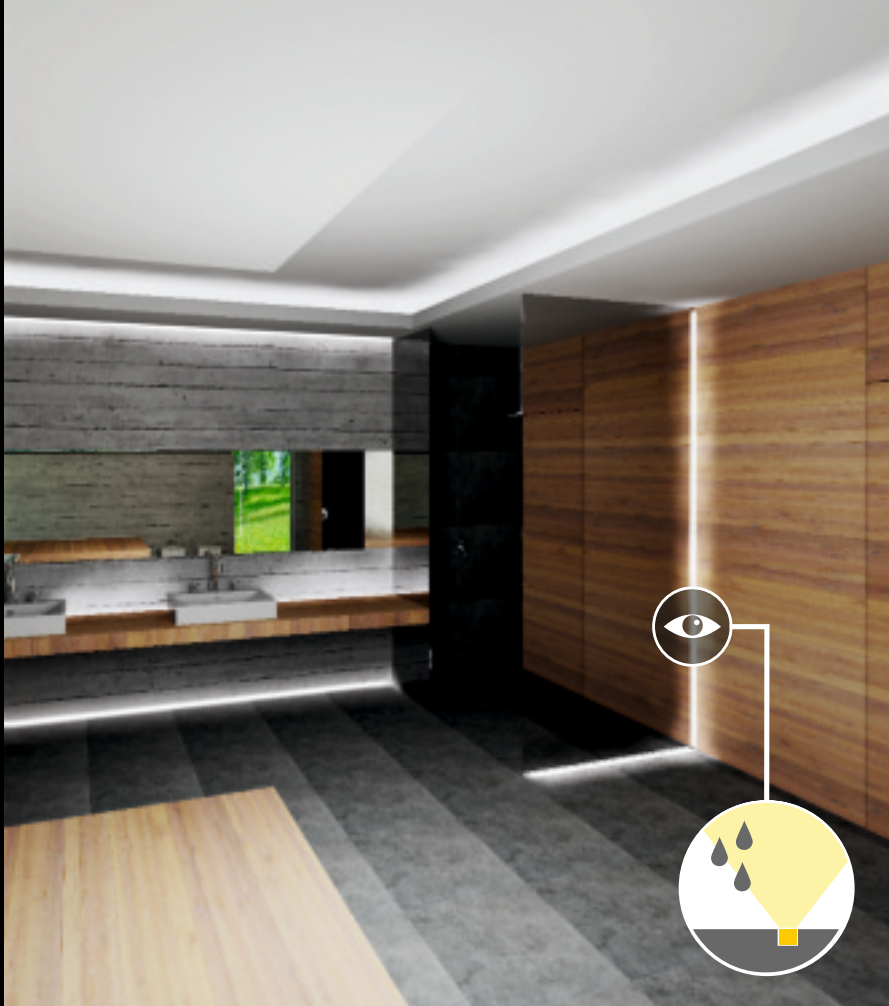

profil wpustowy do podłóg
wysoka odporność na ścieranie, wytrzymały klosz
możliwość uzyskania wodoszczelności
przy podwyższonej wilgotności stosować taśmę wodoodporną

-  **cover K click**
klosz K klik
-  **mounting plate U flexible**
uchwyt U sprężysty
-  **mounting plate U flexible cone**
uchwyt U sprężysty cone
-  **mounting plate U flexible rack**
uchwyt U sprężysty rack

mounting / montaż:

ways of lighting / sposoby oświetlania:

floor
podłoga

wall
ściana

stairs
schody

bathroom
łazienka

FLOOR12 K/U

Here is also used LED profile CORNER27
Tutaj użyto również profilu LED CORNER27

Special design and walk-on resistant cover ideally suits for floor use - walk over safe tested. It also features high resistance to abrasion

Dzięki specjalnej konstrukcji i wytrzymałemu kłozowi profil idealnie nadaje się do zastosowania podłogowego - bez problemu wytrzyma ciężar przechodzących osób. Cechuje się również podwyższoną odpornością na ścieranie.