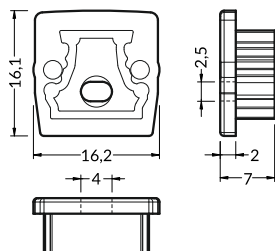

available colors:
dostępne kolory:

INDEX for 2000 mm length
INDEKS dla długości 2000 mm

anodized
anodowany
B1020020

max 12 mm

recessed
wpustowy

COVERS / KLOSZE

cover click K / klosz K klik
white / mleczny
material / materiał: PC

dimensions of space
to mount the LED source
wymiar przestrzeni
do zamontowania źródła LED

INDEX for 2000 mm length
INDEKS dla długości 2000 mm

K white / K mleczny
B1040038

ENDINGS / ZAŚLEPKI

endings FLOOR12 without hole
colors: grey, silver
material: ABS

INDEX for packaging of 10 sets = 20 pcs
INDEKS dla opakowania zbiorczego
po 10 kompletów = 20 szt.

grey
szare

with hole
z otworem
B1960022

without hole
bez otworu
B1940022

grey
szare

with hole
z otworem
B1970022

without hole
bez otworu
B1950022

silver
srebrne

with hole
z otworem
B1960040

without hole
bez otworu
B1940040

silver
srebrne

with hole
z otworem
B1970040

without hole
bez otworu
B1950040

Note! Ending thickness increases
the length of the profile
Uwaga! Grubość zaślepki
zwiększa długość profilu.