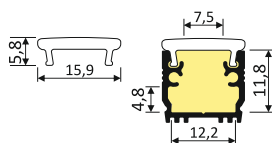

available colors:
dostępne kolory:

INDEX for 2000 mm length
INDEKS dla długości 2000 mm

anodized
anodowany
B1020020

max 12 mm

recessed
wpustowy

COVERS / KLOSZE

cover click K / klosz K klik
white / mleczny
material / materiał: PC

dimensions of space
to mount the LED source
wymiar przestrzeni
do zamontowania źródła LED

INDEX for 2000 mm length
INDEKS dla długości 2000 mm

K white / K mleczny
B1040038

ENDINGS / ZAŚLEPKI

endings FLOOR12 without hole
colors: grey, silver
material: ABS