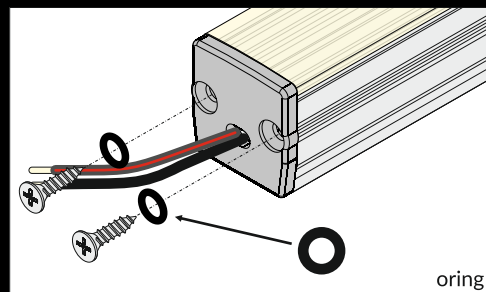

POSSIBILITY OF WATERPROOF
Profile suitable for use in humid environments,
in bathrooms, hallways or lobbies.
In high humidity conditions we recommend using
waterproof tape and silicone seal.
Another method of sealing may also be fully flooding
in silicone assembled profile.

MOŻLIWOŚĆ UZYSKANIA WODOSZCZELNOŚCI
Profil nadaje się do stosowania w wilgotnym otoczeniu,
w łazienkach lub przedpokojach, korytarzach.
W warunkach podwyższonej wilgotności zaleca się
uszczelnienie profilu silikonem oraz użycie taśmy
wodoodpornej.
Alternatywnym sposobem uszczelnienia może być
także całkowite zalanie silikonem zmontowanego
profilu.