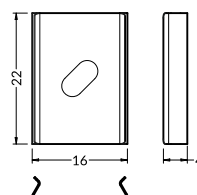

mounting U flexible
uchwyt U sprężysty

inox
inox

76380000

mounting U flexible cone
colors: inox
material: stainless steel

uchwyt U sprężysty cone
kolory: inox
materiał: stal nierdzewna