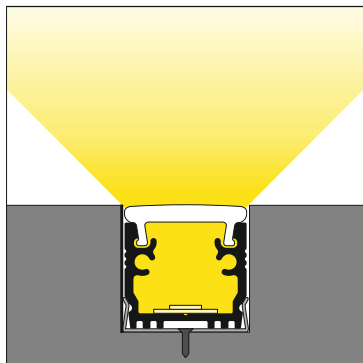

mounting / montaż:

ways of lighting / sposoby oświetlania:

floor
podłoga

wall
ściana

stairs
schody

bathroom
łazienka