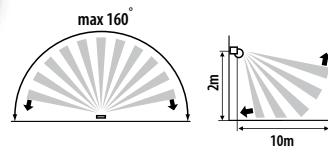

ALER JQ-30

Pohybové čidlo

● ALER JQ-30-B

● ALER JQ-30-W

● těleso: plast

Kanlux		EAN 		DKC CZ bez DPH
ALER JQ-30-W	00460	5905339004604	bílá	367 Kč
ALER JQ-30-B	00461	5905339004611	černá	367 Kč

- maximální dosah čidla pohybu je 10m
- maximální detekční úhel čidla pohybu je 160°
- možnost nastavení intervalu svícení od 8s do 8min
- možnost nastavení stupně intenzity osvětlení okolí, při kterém zařízení pracuje