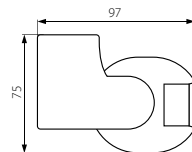

ALER JQ-30

Pohybové čidlo

● ALER JQ-30-B

● ALER JQ-30-W

● těleso: plast

Kanlux		EAN 		DKC CZ bez DPH
ALER JQ-30-W	00460	5905339004604	bílá	367 Kč
ALER JQ-30-B	00461	5905339004611	černá	367 Kč

- maximální dosah čidla pohybu je 10m
- maximální detekční úhel čidla pohybu je 160°
- možnost nastavení intervalu svícení od 8s do 8min
- možnost nastavení stupně intenzity osvětlení okolí, při kterém zařízení pracuje