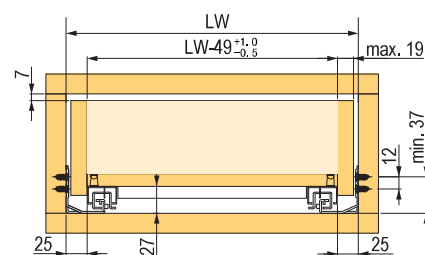

## StrongRide skrytý celovýsuv pro bezúchytkové otevírání

kód	délka NL (mm)
<b>254290</b>	300
<b>247891</b>	350
<b>247892</b>	400
<b>247893</b>	450
<b>247894</b>	500
<b>247895</b>	550

- nosnost 30 kg
- síla materiálu pro výrobu bočnic až 19 mm
- seřízení zásuvky horizontálně +/-2 mm, vertikálně 0 až +3 mm

### Rozměry zásuvky a vrtání

- NL = nominální délka výsuvy a také vnější hloubka zásuvky
- NL+18mm doporučená minimální hloubka korpusu
- LW = vnitřní šířka korpusu
- LW - 49 = vnitřní šířka zásuvky