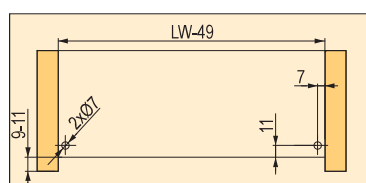

## StrongRide skrytý celovýsuv pro bezúchytkové otevírání

kód	délka NL (mm)
<b>254290</b>	300
<b>247891</b>	350
<b>247892</b>	400
<b>247893</b>	450
<b>247894</b>	500
<b>247895</b>	550

- nosnost 30 kg
- síla materiálu pro výrobu bočnic až 19 mm
- seřízení zásuvky horizontálně +/-2 mm, vertikálně 0 až +3 mm

### Rozměry zásuvky a vrtání

- NL = nominální délka výsuvy a také vnější hloubka zásuvky
- NL+18mm doporučená minimální hloubka korpusu
- LW = vnitřní šířka korpusu
- LW - 49 = vnitřní šířka zásuvky