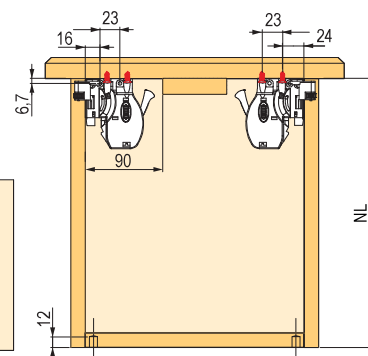

## StrongRide skrytý celovýsuv pro bezúchytkové otevírání

kód	délka NL (mm)
<b>254290</b>	300
<b>247891</b>	350
<b>247892</b>	400
<b>247893</b>	450
<b>247894</b>	500
<b>247895</b>	550

- nosnost 30 kg
- síla materiálu pro výrobu bočnic až 19 mm
- seřízení zásuvky horizontálně +/-2 mm, vertikálně 0 až +3 mm

### Rozměry zásuvky a vrtání

- NL = nominální délka výsuvy a také vnější hloubka zásuvky
- NL+18mm doporučená minimální hloubka korpusu
- LW = vnitřní šířka korpusu
- LW - 49 = vnitřní šířka zásuvky