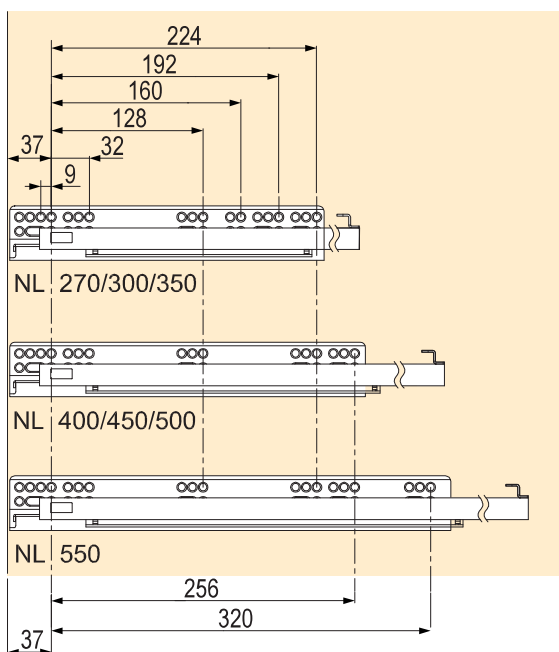

## StrongRide skrytý celovýsuv pro bezúchytkové otevírání

kód	délka NL (mm)
<b>254290</b>	300
<b>247891</b>	350
<b>247892</b>	400
<b>247893</b>	450
<b>247894</b>	500
<b>247895</b>	550

- nosnost 30 kg
- síla materiálu pro výrobu bočnic až 19 mm
- seřízení zásuvky horizontálně +/-2 mm, vertikálně 0 až +3 mm

### Rozměry zásuvky a vrtání

- NL = nominální délka výsuvy a také vnější hloubka zásuvky
- NL+18mm doporučená minimální hloubka korpusu
- LW = vnitřní šířka korpusu
- LW - 49 = vnitřní šířka zásuvky