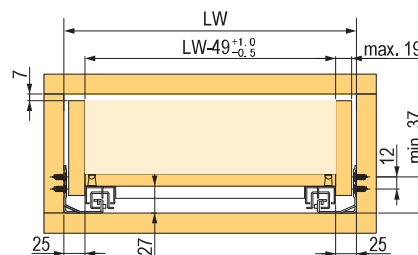

StrongRide skrytý celovýsuv s tlumením

kód	délka NL (mm)
238136	300
238140	350
238141	400
238142	450
238143	500
238144	550

- nosnost 30 kg
- síla materiálu pro výrobu bočnic až 19 mm
- seřízení zásuvky horizontálně +/-2 mm, vertikálně 0 až +3 mm
- možnost hloubkového seřízení 0 až +3 mm

Rozměry zásuvky a vrtání

NL = nominální délka výsuvu a také vnější hloubka zásuvky

NL + 18mm doporučená minimální hloubka korpusu

LW = vnitřní šířka korpusu

LW - 49 = vnitřní šířka zásuvky