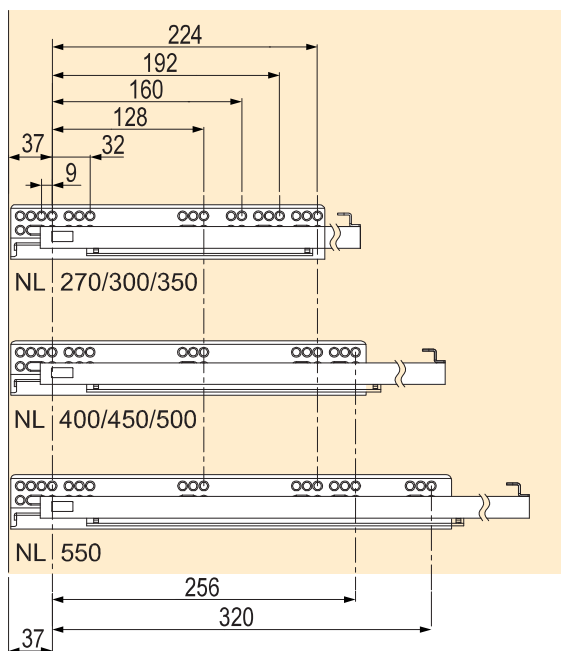

StrongRide skrytý celovýsuv s tlumením

kód	délka NL (mm)
238136	300
238140	350
238141	400
238142	450
238143	500
238144	550

- nosnost 30 kg
- síla materiálu pro výrobu bočnic až 19 mm
- seřízení zásuvky horizontálně +/-2 mm, vertikálně 0 až +3 mm
- možnost hloubkového seřízení 0 až +3 mm

Rozměry zásuvky a vrtání

NL = nominální délka výsuvu a také vnější hloubka zásuvky

NL + 18mm doporučená minimální hloubka korpusu

LW = vnitřní šířka korpusu

LW - 49 = vnitřní šířka zásuvky