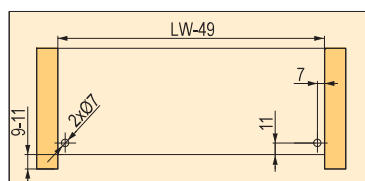

StrongRide skrytý celovýsuv s tlumením

kód	délka NL (mm)
238136	300
238140	350
238141	400
238142	450
238143	500
238144	550

- nosnost 30 kg
- síla materiálu pro výrobu bočnic až 19 mm
- seřízení zásuvky horizontálně +/-2 mm, vertikálně 0 až +3 mm
- možnost hloubkového seřízení 0 až +3 mm

Rozměry zásuvky a vrtání

NL = nominální délka výsuvu a také vnější hloubka zásuvky

NL + 18mm doporučená minimální hloubka korpusu

LW = vnitřní šířka korpusu

LW - 49 = vnitřní šířka zásuvky