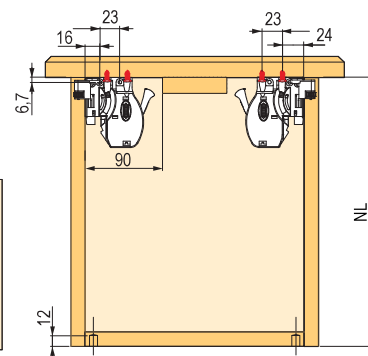

StrongRide skrytý celovýsuv s tlumením

kód	délka NL (mm)
238136	300
238140	350
238141	400
238142	450
238143	500
238144	550

- nosnost 30 kg
- síla materiálu pro výrobu bočnic až 19 mm
- seřízení zásuvky horizontálně +/-2 mm, vertikálně 0 až +3 mm
- možnost hloubkového seřízení 0 až +3 mm

Rozměry zásuvky a vrtání

NL = nominální délka výsuvu a také vnější hloubka zásuvky

NL + 18mm doporučená minimální hloubka korpusu

LW = vnitřní šířka korpusu

LW - 49 = vnitřní šířka zásuvky