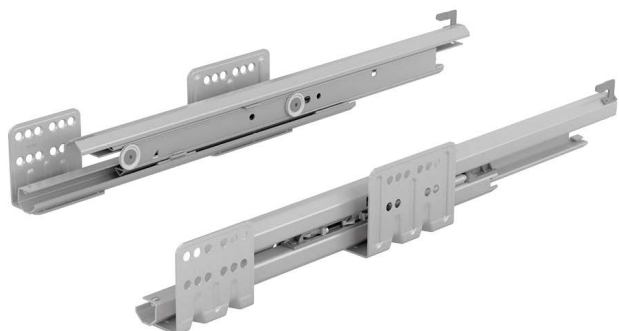

System zásuvek s dvojitými boky ArciTech

- ▶ Výsuv Actro se Silent System, velkobalení
- ▶ Tloušťka boku korpusu 16 mm

Výsuv

- ▶ Plnovýsuv
- ▶ S integrovaným tlumením Silent System
- ▶ Ocel pozinkovaná
- ▶ Nosnost dle EN 15338, třída 3

Nosnost 40 kg

Jmenovitá délka mm	levý	pravý	Balení
270	9 121 055	9 121 056	15 ks
300	9 121 057	9 121 058	15 ks
350	9 121 059	9 121 060	15 ks
400	9 121 061	9 121 062	15 ks
450	9 121 063	9 121 064	15 ks
500	9 121 069	9 121 070	15 ks
550	9 121 075	9 121 076	10 ks

Jmenovitá délka mm	levý	pravý	Balení
500	9 121 073	9 121 074	15 ks
550	9 121 079	9 121 080	10 ks
650	9 121 083	9 121 084	10 ks

System otevírání Push to open Silent pro ArciTech

- ▶ Pro výsuv Actro se Silent System do 60 kg

Sada obsahuje:

- ▶ 1 sada Push to open Silent, levá a pravá jednotka
- ▶ 1 sada aktivátorů, levý a pravý

Obj. číslo	Balení
9 154 548	1 sada