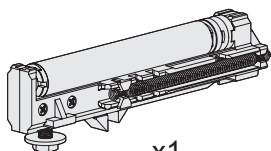

ELEMENTY SKŁADOWE

Samodomykacz do drzwi przesuwnych Herkules - komplet

Domykacz SILENT-STOP

Mocowanie do drzwi drewnianych lub z płyt meblowych (Herkules 60/120)

Mocowanie do drzwi szklanych (Herkules Glass)