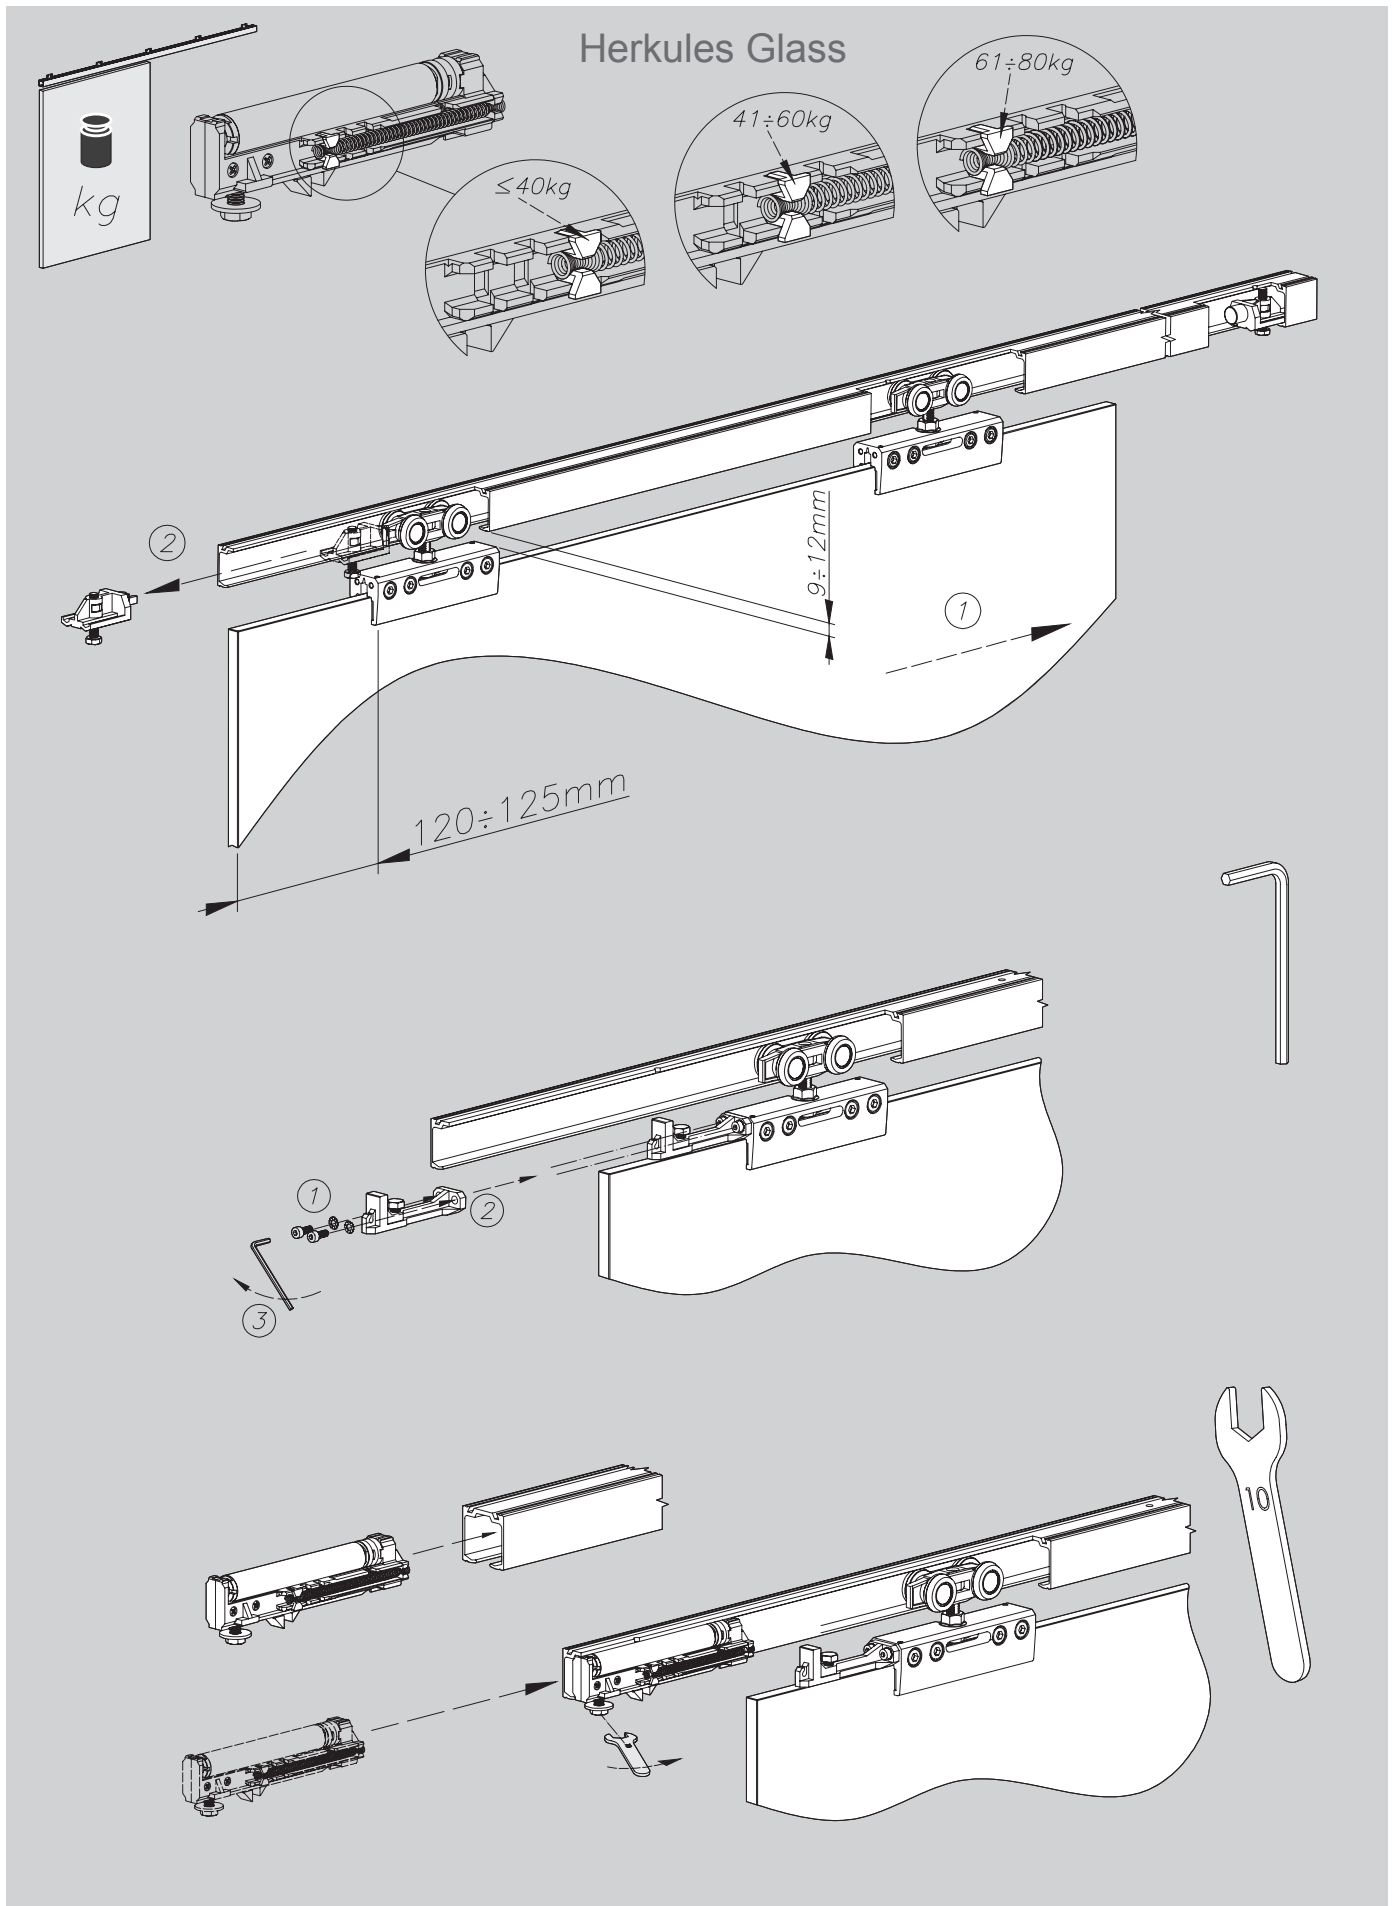

ELEMENTY SKŁADOWE

Samodomykacz do drzwi przesuwnych Herkules - komplet

Domykacz SILENT-STOP

Mocowanie do drzwi drewnianych lub z płyt meblowych (Herkules 60/120)

Mocowanie do drzwi szklanych (Herkules Glass)

Herkules 60, 120

Herkules Glass