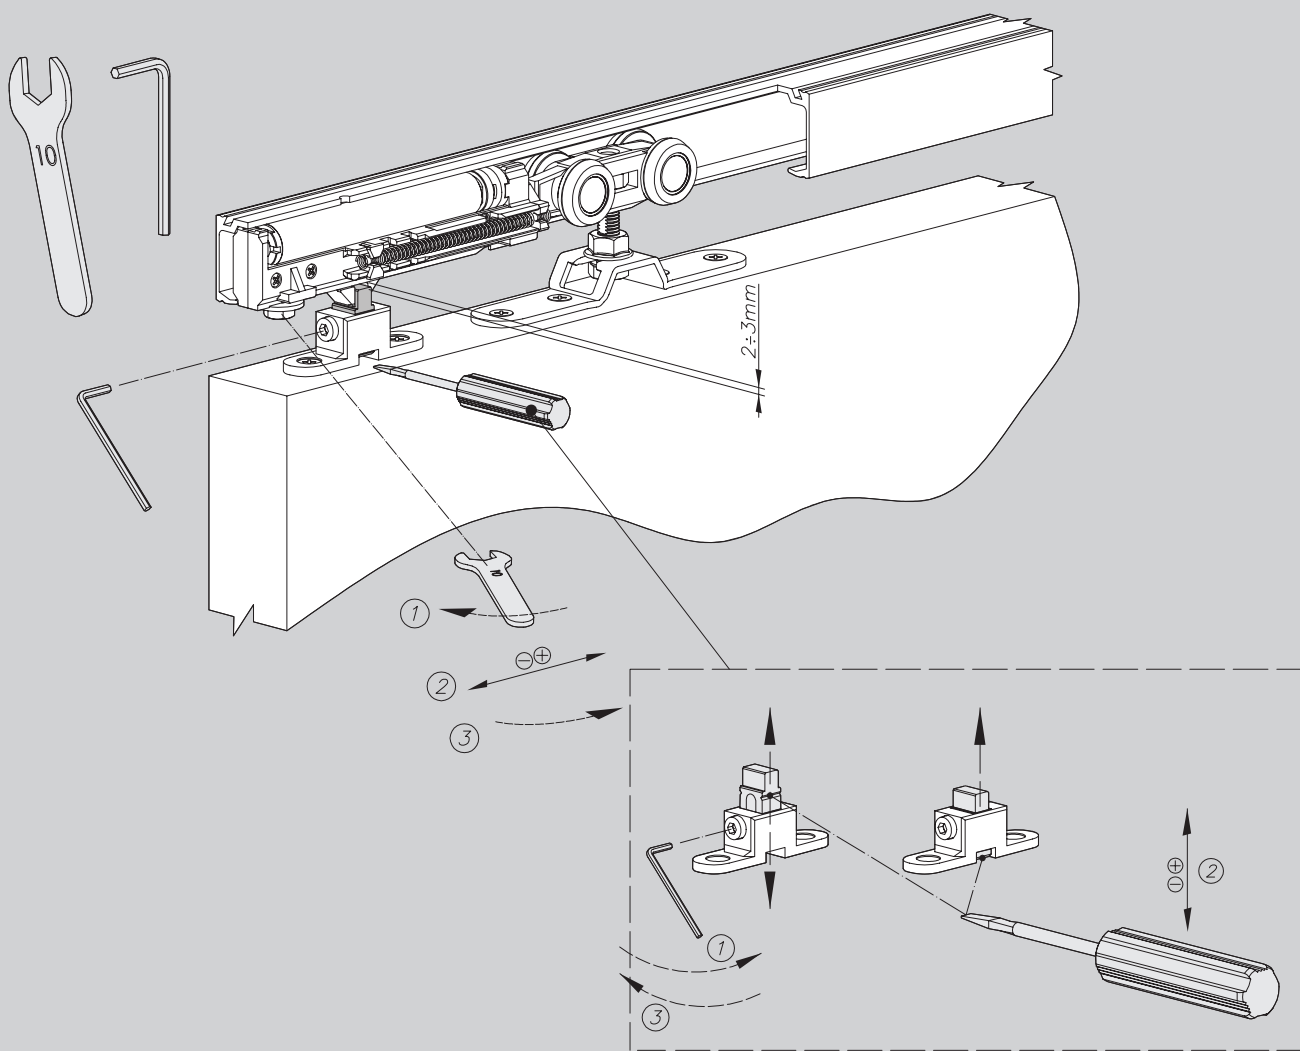

ELEMENTY SKŁADOWE

Samodomykacz do drzwi przesuwnych Herkules - komplet

Domykacz SILENT-STOP

Mocowanie do drzwi drewnianych lub z płyt meblowych (Herkules 60/120)

Mocowanie do drzwi szklanych (Herkules Glass)

Herkules 60, 120

Herkules Glass