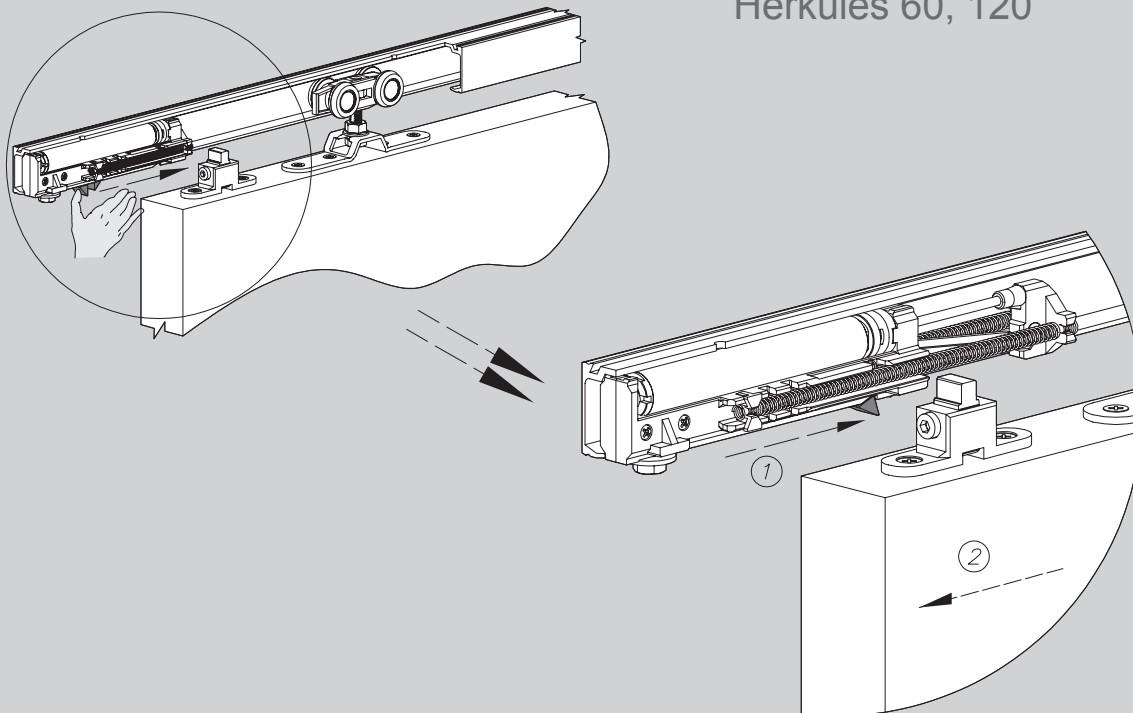

Herkules 60, 120