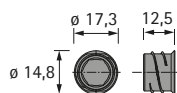

Pouzdro Rostrino

Obj. č.	Balení
9 132 011	1/250 ks