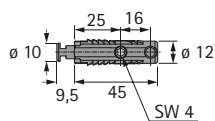

Kolík Rostrino

Obj. č.	Balení
9 131 207	1/250 ks