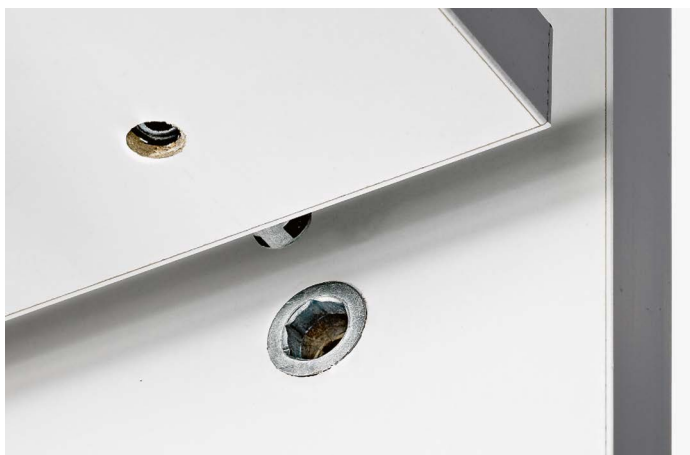

## ► Rostrino

- Rozebíratelné spojovací kování s aretačními pružinami
- Jednoduchá montáž a demontáž korpusu
- Pro skrytou vestavbu
- Lze použít pro spojování korpusů
- Kolík a pouzdro se stáhnou pomocí šestihranného klíče č. 4 přidávným otvorem v polici, pouzdro se zašroubuje pomocí šestihranného klíče č. 10
- Spojovací kování tvoří kolík a pouzdro
- Zinkový odlitek