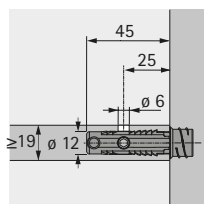

Kolík Rostrino

Obj. č.	Balení
9 131 207	1/250 ks

Pouzdro Rostrino