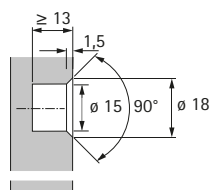

Pouzdro Rostrino

Obj. č.	Balení
9 132 011	1/250 ks