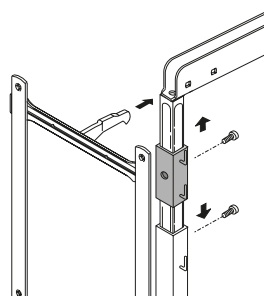

Vybavení vysoké skříně

- ▶ Dispensa 90°
- ▶ Příslušenství

Stabilizátor pro čela s rámem

- ▶ Nutné při použití čel s rámem
- ▶ Ocel, prášková barva

Pro šířku korpusu mm	Obj. č. / Barva		Balení
	bílá	stříbrná	
300	9 080 055	0 070 798	1 ks
400	9 080 059	0 070 799	1 ks

Stabilizátor

- ▶ Pro použití nezávislé na poloze
- ▶ Lze použít volitelně
- ▶ Ocel, prášková barva

Barva	Obj. č.	Balení
stříbrná	0 070 800	1 ks
bílá	9 080 064	1 ks

Držák na koš pro výškově seřiditelný rám

- ▶ Optimální využití prostoru v oblasti seřízení výšky nosného rámu
- ▶ Výška 125 mm
- ▶ Ocel, prášková barva

Sada obsahuje:

- ▶ 2 ks držák na koš

Barva	Obj. č.	Balení
stříbrná	0 074 848	1 sada
bílá	9 080 073	1 sada