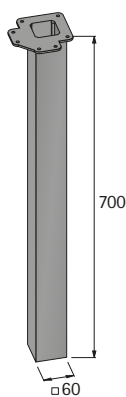

# Stolová noha

- ▶ Afia
- ▶ Z nerezové oceli

## Afia

- ▶ Délka 700 mm
- ▶ Čtyřhranná trubka 60 × 60 mm
- ▶ Nosnost 150 kg na každou nohu
- ▶ Výškové seřízení + 10 mm
- ▶ Nerezová ocel kartáčovaná

Sada obsahuje:

- ▶ 4 ks, stolová noha
- ▶ Upevňovací materiál

## Montáž uvnitř obrysu