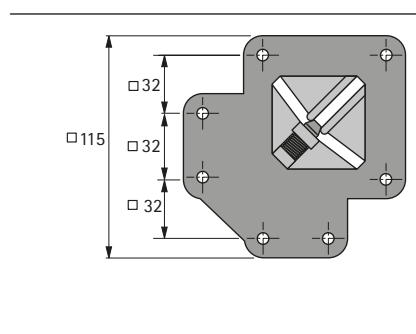

## Afia

- ▶ Délka 700 mm
- ▶ Čtyřhranná trubka 60 × 60 mm
- ▶ Nosnost 150 kg na každou nohu
- ▶ Výškové seřízení + 10 mm
- ▶ Nerezová ocel kartáčovaná

Sada obsahuje:

- ▶ 4 ks, stolová noha
- ▶ Upevňovací materiál

## Montáž uvnitř obrysu