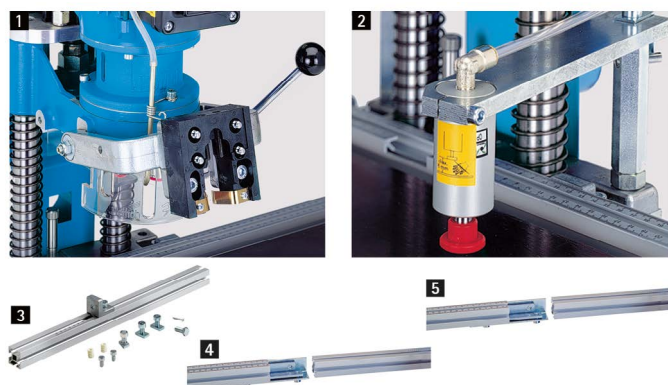

### Ostatní příslušenství

Popis	Obj. č.	Balení
<b>1</b> 2 rychloupínací páky pro přestavení pravitka	<b>0 072 152</b>	1 sada
<b>2</b> Sada pevných dorazů	<b>0 072 151</b>	1 sada
<b>3</b> Kynný doraz, lze použít vpravo i vlevo	<b>0 061 285</b>	1 ks
<b>4</b> Sklopný doraz pravý	<b>0 061 351</b>	1 ks
<b>5</b> Sklopný doraz levý	<b>0 061 353</b>	1 ks
<b>6</b> Souprava dorazů Maxi Stop	<b>0 051 502</b>	1 ks

### Příslušenství

Popis	Obj. č.	Balení
<b>1</b> Lisovací třmen pro BlueMax Mini typ 3	<b>0 070 032</b>	1 ks
<b>2</b> Pneumatické přitlačné patky pro BlueMax Mini typ 3	<b>0 072 146</b>	1 ks
<b>3</b> Podpěra prodloužení pravitka pro BlueMax Mini typ 3	<b>0 072 150</b>	1 ks
<b>4</b> Prodloužení pravitka se stupnicí, 2000 mm, pro BlueMax Mini	<b>0 061 268</b>	1 ks
<b>5</b> Prodloužení pravitka se stupnicí, 1500 mm, pro BlueMax Mini	<b>0 061 266</b>	1 ks