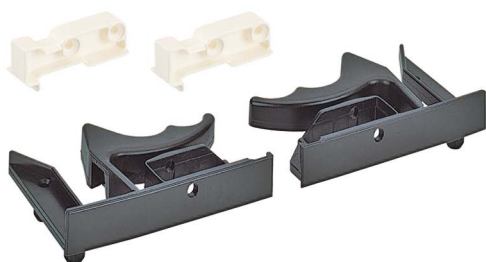

Výsuvy pro dřevěné zásuvky

- ▶ Plnovýsuv Quadro V6 s Push to open
- ▶ Nosnost 30 kg

- ▶ **Push to open** - precizní mechanismus otevře zásuvku samočinně a téměř nehlukně - stačí lehce zatlačit na její čelo
- ▶ Pohodlná montáž nasunutím se spojkami a seřízením výšky bez použití nářadí
- ▶ Nosnost dle EN 15338, třída 3
- ▶ Ocel pozinkovaná, vhodná do vlhkých prostor

- ▶ Při použití adaptéru se zkrátí délka zásuvky (NL) o 10 mm.

Spojky pro dřevěné zásuvky s drážkovanými boky (Quadro 25 a Quadro V6)

- ▶ Pro bezpečné spojení výsuvu Quadro a dřevěné zásuvky, bez použití nářadí
- ▶ Plynulé seřízení výšky až + 2 mm přes rýhované kolečko
- ▶ Plast, černý

| Spojka | Obj. číslo | Balení |
|--------|------------|--------|
| levá | 9 144 830 | 100 ks |
| pravá | 9 144 841 | 100 ks |

Spojky pro výsuvné police a dřevěné zásuvky s průběžným dnem (Quadro 25 a Quadro V6)

- ▶ Pro bezpečné beznářadové spojení výsuvu Quadro a výsuvné police nebo dřevěné zásuvky s průběžným dnem, včetně adaptéru
- ▶ Pro police o tloušťce 16 - 19 mm
- ▶ Plast černý a bílý

| Obj. číslo | Balení |
|------------|---------|
| 0 075 808 | 1/5 sad |