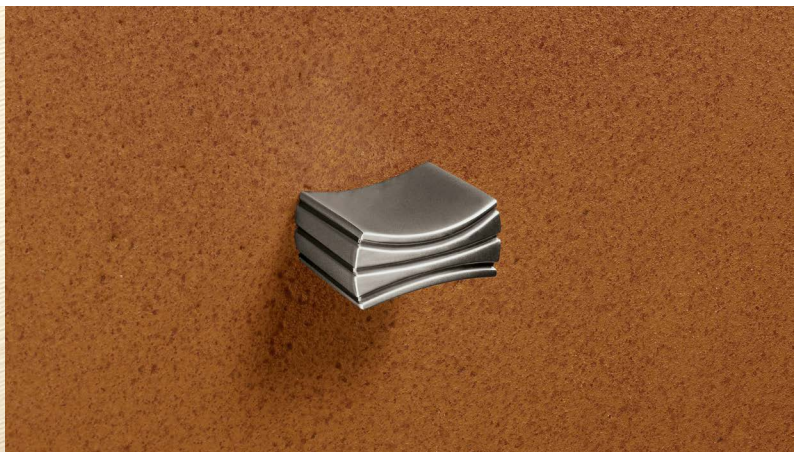

Ponzone

Ponti

1 Zinn Optik antik
Antique pewter look
Aspect étain antique
Cínový vzhled antik

1 Zinn Optik antik
Antique pewter look
Aspect étain antique
Cínový vzhled antik

2 Bronze Optik antik
Antique bronze look
Aspect bronze antique
Bronzový vzhled antik

2 Bronze Optik antik
Antique bronze look
Aspect bronze antique
Bronzový vzhled antik

	•••	k 1	k 2	□
1	96	115	14	9 206 135 50
1	128	152	13	9 206 136 50
2	96	115	14	9 113 431 50
2	128	152	13	9 113 430 50