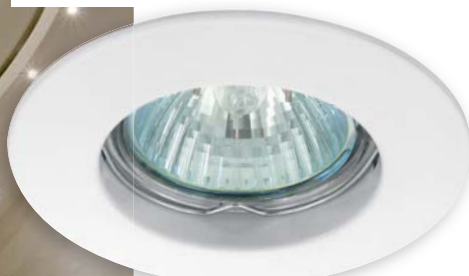

LUTO CTX-DS02B

Podhledové bodové světlo

● LUTO CTX-DS02B-W

● LUTO CTX-DS02B-AB

● LUTO CTX-DS02B-C

● LUTO CTX-DS02B-C/M

● těleso svítidla: odlitek z hliníkové slitiny

Kanlux		EAN 		DKC CZ bez DPH
LUTO CTX-DS02B-W	02580	5905339025807	bílá	61 Kč
LUTO CTX-DS02B-AB	02584	5905339025845	mosaz s patinou	61 Kč
LUTO CTX-DS02B-C	02581	5905339025814	chrom	61 Kč
LUTO CTX-DS02B-C/M	02583	5905339025838	matný chrom	61 Kč