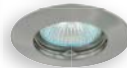

LUTO CTX-DS02B

Podhledové bodové světlo

● LUTO CTX-DS02B-W

● LUTO CTX-DS02B-AB

● LUTO CTX-DS02B-C

● LUTO CTX-DS02B-C/M

● těleso svítidla: odlitek z hliníkové slitiny

Kanlux		EAN 		DKC CZ bez DPH
LUTO CTX-DS02B-W	02580	5905339025807	bílá	61 Kč
LUTO CTX-DS02B-AB	02584	5905339025845	mosaz s patinou	61 Kč
LUTO CTX-DS02B-C	02581	5905339025814	chrom	61 Kč
LUTO CTX-DS02B-C/M	02583	5905339025838	matný chrom	61 Kč