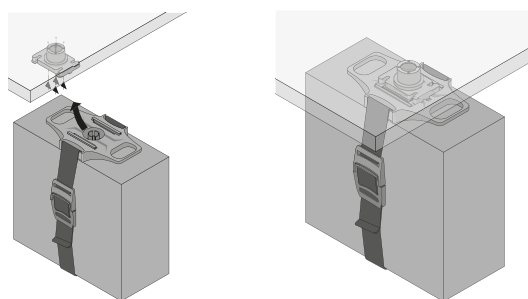

- ▶ Držák PC
- ▶ Eco, Basic

Držák PC Eco

- ▶ K našroubování pod stolovou deskou
- ▶ Pomocí pásu lze nastavit na PC různých rozměrů
- ▶ Obvod pásu 1600 mm
- ▶ Plast, černý

Obj. č.	Balení
9 078 792	1 ks

Montáž

Držák PC Basic

- ▶ K našroubování pod stolovou deskou
- ▶ S nastavitelnou šířkou a výškou
- ▶ Rozměry PC:
Výška 330 - 570 mm
Šířka 90 - 200 mm
- ▶ Ocel, prášková barva, aluminium finiš

Obj. č.	Balení
9 078 795	1 ks