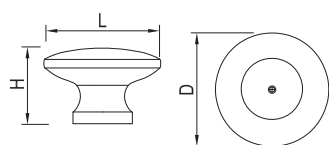

## BAREVNÉ DŘEVĚNÉ ÚCHYTKY

↑ OBSAH

- evropský výrobce, ekologické, zdravotně nezávadné barvy!

ROZTEČ VRTÁNÍ C (mm)	PRŮMĚR (mm)	VÝŠKA H (mm)	MODRÁ	ČERVENÁ	RŮŽOVÁ	ORANŽOVÁ	FIALOVÁ	ZELENÁ	OLIVOVÁ
KNOPKA	35	36	<b>09497</b>	<b>09489</b>	<b>09490</b>	<b>158702</b>	<b>09491</b>	<b>09492</b>	<b>09493</b>

ROZTEČ VRTÁNÍ C (mm)	PRŮMĚR (mm)	VÝŠKA H (mm)	ŽLUTÁ	MODRÁ	RŮŽOVÁ	ORANŽOVÁ	FIALOVÁ	ČERVENÁ	OLIVOVÁ
KNOPKA	55	28	<b>158710</b>	<b>158711</b>	<b>158712</b>	<b>158713</b>	<b>158714</b>	<b>158715</b>	<b>158716</b>

ROZTEČ VRTÁNÍ C (mm)	PRŮMĚR (mm)	VÝŠKA H (mm)	MODRÁ	ČERVENÁ	RŮŽOVÁ	ORANŽOVÁ	ZELENÁ	OLIVOVÁ	ŽLUTÁ
KNOPKA	59	26	<b>158717</b>	<b>158718</b>	<b>158719</b>	<b>158720</b>	<b>158721</b>	<b>158722</b>	<b>158723</b>

ROZTEČ VRTÁNÍ C (mm)	DÉLKA L (mm)	ŠÍŘKA D (mm)	VÝŠKA H (mm)	MODRÁ	ČERVENÁ	RŮŽOVÁ	ORANŽOVÁ	OLIVOVÁ
32	58	21	36	<b>158724</b>	<b>158725</b>	<b>158726</b>	<b>158727</b>	<b>158728</b>

SKLADEM

NA OBJEDNÁVKU

ÚCHYTKY A VĚŠÁKY 4.76