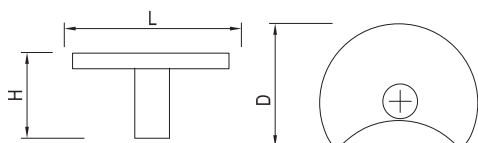

## BAREVNÉ DŘEVĚNÉ ÚCHYTKY

↑ OBSAH

- evropský výrobce, ekologické, zdravotně nezávadné barvy!

ROZTEČ VRTÁNÍ C (mm)	PRŮMĚR (mm)	VÝŠKA H (mm)	MODRÁ	ČERVENÁ	RŮŽOVÁ	ORANŽOVÁ	FIALOVÁ	ZELENÁ	OLIVOVÁ
KNOPKA	35	36	<b>09497</b>	<b>09489</b>	<b>09490</b>	<b>158702</b>	<b>09491</b>	<b>09492</b>	<b>09493</b>

ROZTEČ VRTÁNÍ C (mm)	PRŮMĚR (mm)	VÝŠKA H (mm)	ŽLUTÁ	MODRÁ	RŮŽOVÁ	ORANŽOVÁ	FIALOVÁ	ČERVENÁ	OLIVOVÁ
KNOPKA	55	28	<b>158710</b>	<b>158711</b>	<b>158712</b>	<b>158713</b>	<b>158714</b>	<b>158715</b>	<b>158716</b>

ROZTEČ VRTÁNÍ C (mm)	PRŮMĚR (mm)	VÝŠKA H (mm)	MODRÁ	ČERVENÁ	RŮŽOVÁ	ORANŽOVÁ	ZELENÁ	OLIVOVÁ	ŽLUTÁ
KNOPKA	59	26	<b>158717</b>	<b>158718</b>	<b>158719</b>	<b>158720</b>	<b>158721</b>	<b>158722</b>	<b>158723</b>

ROZTEČ VRTÁNÍ C (mm)	DÉLKA L (mm)	ŠÍŘKA D (mm)	VÝŠKA H (mm)	MODRÁ	ČERVENÁ	RŮŽOVÁ	ORANŽOVÁ	OLIVOVÁ
32	58	21	36	<b>158724</b>	<b>158725</b>	<b>158726</b>	<b>158727</b>	<b>158728</b>

SKLADEM

NA OBJEDNÁVKU

ÚCHYTKY A VĚŠÁKY 4.76