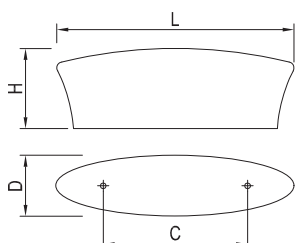

## BAREVNÉ DŘEVĚNÉ ÚCHYTKY

↑ OBSAH

- evropský výrobce, ekologické, zdravotně nezávadné barvy!

ROZTEČ VRTÁNÍ C (mm)	PRŮMĚR (mm)	VÝŠKA H (mm)	MODRÁ	ČERVENÁ	RŮŽOVÁ	ORANŽOVÁ	FIALOVÁ	ZELENÁ	OLIVOVÁ
KNOPKA	35	36	<b>09497</b>	<b>09489</b>	<b>09490</b>	<b>158702</b>	<b>09491</b>	<b>09492</b>	<b>09493</b>

ROZTEČ VRTÁNÍ C (mm)	PRŮMĚR (mm)	VÝŠKA H (mm)	ŽLUTÁ	MODRÁ	RŮŽOVÁ	ORANŽOVÁ	FIALOVÁ	ČERVENÁ	OLIVOVÁ
KNOPKA	55	28	<b>158710</b>	<b>158711</b>	<b>158712</b>	<b>158713</b>	<b>158714</b>	<b>158715</b>	<b>158716</b>

ROZTEČ VRTÁNÍ C (mm)	PRŮMĚR (mm)	VÝŠKA H (mm)	MODRÁ	ČERVENÁ	RŮŽOVÁ	ORANŽOVÁ	ZELENÁ	OLIVOVÁ	ŽLUTÁ
KNOPKA	59	26	<b>158717</b>	<b>158718</b>	<b>158719</b>	<b>158720</b>	<b>158721</b>	<b>158722</b>	<b>158723</b>

ROZTEČ VRTÁNÍ C (mm)	DÉLKA L (mm)	ŠÍŘKA D (mm)	VÝŠKA H (mm)	MODRÁ	ČERVENÁ	RŮŽOVÁ	ORANŽOVÁ	OLIVOVÁ
32	58	21	36	<b>158724</b>	<b>158725</b>	<b>158726</b>	<b>158727</b>	<b>158728</b>

SKLADEM

NA OBJEDNÁVKU

ÚCHYTKY A VĚŠÁKY 4.76