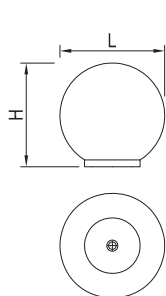

ROZTEČ VRTÁNÍ C (mm)	PRŮMĚR (mm)	VÝŠKA H (mm)	ŽLUTÁ	MODRÁ	RŮŽOVÁ	ORANŽOVÁ	FIALOVÁ	ČERVENÁ	OLIVOVÁ
KNOPKA	55	28	<b>158710</b>	<b>158711</b>	<b>158712</b>	<b>158713</b>	<b>158714</b>	<b>158715</b>	<b>158716</b>

ROZTEČ VRTÁNÍ C (mm)	PRŮMĚR (mm)	VÝŠKA H (mm)	MODRÁ	ČERVENÁ	RŮŽOVÁ	ORANŽOVÁ	ZELENÁ	OLIVOVÁ	ŽLUTÁ
KNOPKA	59	26	<b>158717</b>	<b>158718</b>	<b>158719</b>	<b>158720</b>	<b>158721</b>	<b>158722</b>	<b>158723</b>

ROZTEČ VRTÁNÍ C (mm)	DÉLKA L (mm)	ŠÍŘKA D (mm)	VÝŠKA H (mm)	MODRÁ	ČERVENÁ	RŮŽOVÁ	ORANŽOVÁ	OLIVOVÁ
32	58	21	36	<b>158724</b>	<b>158725</b>	<b>158726</b>	<b>158727</b>	<b>158728</b>

SKLADEM

NA OBJEDNÁVKU

ÚCHYTKY A VĚŠÁKY 4.76