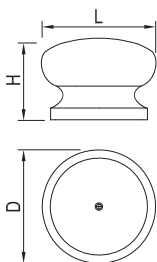

4 ÚCHYTKY A VĚŠÁKY

DŘEVĚNÉ ÚCHYTKY A KNOPKY

↑ OBSAH

ROZTEČ VRTÁNÍ C (mm)	PRŮMĚR (mm)	VÝŠKA H (mm)	DUB LAK	BOROVICE LAK	BUK LAK	OLŠE LAK	BOROVICE SUROVÁ	BUK SUROVÝ
KNOPKA	44	28	09401	09402	09403	09404	158698	158699

ROZTEČ VRTÁNÍ C (mm)	PRŮMĚR (mm)	VÝŠKA H (mm)	DUB LAK	BOROVICE LAK	BUK LAK	OLŠE LAK	BOROVICE SUROVÁ	BUK SUROVÝ
KNOPKA	35	27	09409	09410	09411	09412	158703	158704

ROZTEČ VRTÁNÍ C (mm)	PRŮMĚR (mm)	VÝŠKA H (mm)	BOROVICE LAK	BUK LAK	BOROVICE SUROVÁ	BUK SUROVÝ
KNOPKA	35	36	09406	09407	158700	158701