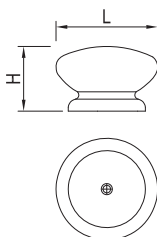

4 ÚCHYTKY A VĚŠÁKY

DŘEVĚNÉ ÚCHYTKY A KNOPKY

↑ OBSAH

ROZTEČ VRTÁNÍ C (mm)	PRŮMĚR (mm)	VÝŠKA H (mm)	DUB LAK	BOROVICE LAK	BUK LAK	OLŠE LAK	BOROVICE SUROVÁ	BUK SUROVÝ
KNOPKA	44	28	09401	09402	09403	09404	158698	158699

ROZTEČ VRTÁNÍ C (mm)	PRŮMĚR (mm)	VÝŠKA H (mm)	DUB LAK	BOROVICE LAK	BUK LAK	OLŠE LAK	BOROVICE SUROVÁ	BUK SUROVÝ
KNOPKA	35	27	09409	09410	09411	09412	158703	158704

ROZTEČ VRTÁNÍ C (mm)	PRŮMĚR (mm)	VÝŠKA H (mm)	BOROVICE LAK	BUK LAK	BOROVICE SUROVÁ	BUK SUROVÝ
KNOPKA	35	36	09406	09407	158700	158701