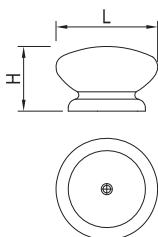

4 ÚCHYTKY A VĚŠÁKY

DŘEVĚNÉ ÚCHYTKY A KNOPKY

↑ OBSAH

ROZTEČ VRTÁNÍ C (mm)	PRŮMĚR (mm)	VÝŠKA H (mm)	DUB LAK	BOROVICE LAK	BUK LAK	OLŠE LAK	BOROVICE SUROVÁ	BUK SUROVÝ
KNOPKA	44	28	09401	09402	09403	09404	158698	158699

ROZTEČ VRTÁNÍ C (mm)	PRŮMĚR (mm)	VÝŠKA H (mm)	DUB LAK	BOROVICE LAK	BUK LAK	OLŠE LAK	BOROVICE SUROVÁ	BUK SUROVÝ
KNOPKA	35	27	09409	09410	09411	09412	158703	158704

ROZTEČ VRTÁNÍ C (mm)	PRŮMĚR (mm)	VÝŠKA H (mm)	BOROVICE LAK	BUK LAK	BOROVICE SUROVÁ	BUK SUROVÝ
KNOPKA	35	36	09406	09407	158700	158701