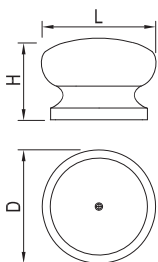

4 ÚCHYTKY A VĚŠÁKY

DŘEVĚNÉ ÚCHYTKY A KNOPKY

↑ OBSAH

ROZTEČ VRTÁNÍ C (mm)	PRŮMĚR (mm)	VÝŠKA H (mm)	DUB LAK	BOROVICE LAK	BUK LAK	OLŠE LAK	BOROVICE SUROVÁ	BUK SUROVÝ
KNOPKA	44	28	09401	09402	09403	09404	158698	158699

ROZTEČ VRTÁNÍ C (mm)	PRŮMĚR (mm)	VÝŠKA H (mm)	DUB LAK	BOROVICE LAK	BUK LAK	OLŠE LAK	BOROVICE SUROVÁ	BUK SUROVÝ
KNOPKA	35	27	09409	09410	09411	09412	158703	158704

ROZTEČ VRTÁNÍ C (mm)	PRŮMĚR (mm)	VÝŠKA H (mm)	BOROVICE LAK	BUK LAK	BOROVICE SUROVÁ	BUK SUROVÝ
KNOPKA	35	36	09406	09407	158700	158701