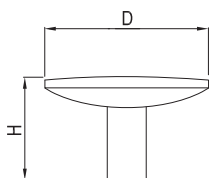

4 ÚCHYTKY A VĚŠÁKY

KOLEKCE EVROPSKÝCH VÝROBCŮ

VINTAGE

ROZTEČ VRTÁNÍ C (mm)	DÉLKA L (mm)	ŠÍŘKA D (mm)	VÝŠKA H (mm)	SATIN CHROM	CHROM	IMITACE NE- REZI
KNOPKA	45	45	30	157644	157645	157646

VINTAGE

ROZTEČ VRTÁNÍ C (mm)	DÉLKA L (mm)	ŠÍŘKA D (mm)	VÝŠKA H (mm)	SATIN CHROM	IMITACE NE- REZI
32	50	50	28	157647	157648

VINTAGE

ROZTEČ VRTÁNÍ C (mm)	DÉLKA L (mm)	ŠÍŘKA D (mm)	VÝŠKA H (mm)	SATIN CHROM	CHROM	IMITACE NE- REZI	ČERNÁ	BÍLÁ
32	50	50	30	157649	157650	157651	157653	157652

černá

bílá