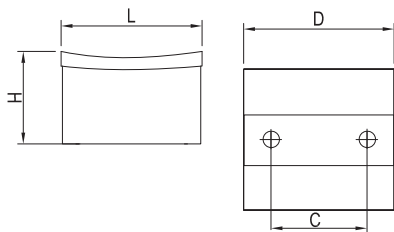

4 ÚCHYTKY A VĚŠÁKY

KOLEKCE EVROPSKÝCH VÝROBCŮ

VINTAGE

ROZTEČ VRTÁNÍ C (mm)	DÉLKA L (mm)	ŠÍŘKA D (mm)	VÝŠKA H (mm)	SATIN CHROM	CHROM	IMITACE NE- REZI
KNOPKA	45	45	30	157644	157645	157646

VINTAGE

ROZTEČ VRTÁNÍ C (mm)	DÉLKA L (mm)	ŠÍŘKA D (mm)	VÝŠKA H (mm)	SATIN CHROM	IMITACE NE- REZI
32	50	50	28	157647	157648

VINTAGE

ROZTEČ VRTÁNÍ C (mm)	DÉLKA L (mm)	ŠÍŘKA D (mm)	VÝŠKA H (mm)	SATIN CHROM	CHROM	IMITACE NE- REZI	ČERNÁ	BÍLÁ
32	50	50	30	157649	157650	157651	157653	157652

černá

bílá