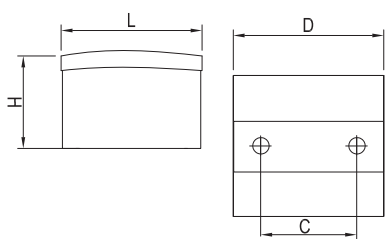

4 ÚCHYTKY A VĚŠÁKY

KOLEKCE EVROPSKÝCH VÝROBCŮ

VINTAGE

ROZTEČ VRTÁNÍ C (mm)	DÉLKA L (mm)	ŠÍŘKA D (mm)	VÝŠKA H (mm)	SATIN CHROM	CHROM	IMITACE NE- REZI
KNOPKA	45	45	30	157644	157645	157646

VINTAGE

ROZTEČ VRTÁNÍ C (mm)	DÉLKA L (mm)	ŠÍŘKA D (mm)	VÝŠKA H (mm)	SATIN CHROM	IMITACE NE- REZI
32	50	50	28	157647	157648

VINTAGE

ROZTEČ VRTÁNÍ C (mm)	DÉLKA L (mm)	ŠÍŘKA D (mm)	VÝŠKA H (mm)	SATIN CHROM	CHROM	IMITACE NE- REZI	ČERNÁ	BÍLÁ
32	50	50	30	157649	157650	157651	157653	157652

černá

bílá