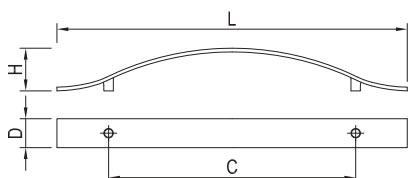

CORDOBA

ROZTEČ VRTÁNÍ C (mm)	DÉLKA L (mm)	ŠÍŘKA D (mm)	VÝŠKA H (mm)	CHROM	IMITACE NE-REZI	BÍLÁ	ČERNÁ
160	257	30	30	157606	157609	-	-
192	289	30	30	157607	157610	157612	157613
192	321	30	30	157608	157611	-	-

bílá

černá

RECIFE

ROZTEČ VRTÁNÍ C (mm)	DÉLKA L (mm)	ŠÍŘKA D (mm)	VÝŠKA H (mm)	CHROM	IMITACE NE-REZI
128	137	20	28	157632	157638
192	201	20	28	157633	157639
224	233	20	28	157634	157640
256	265	20	28	157635	157641
320	329	20	28	157636	157642
448	457	20	28	157637	157643

PJOTR

ROZTEČ VRTÁNÍ C (mm)	DÉLKA L (mm)	ŠÍŘKA D (mm)	VÝŠKA H (mm)	CHROM	IMITACE NE-REZI
128	198	26	26	157670	157673
160	198	26	26	157671	157674
192	198	26	26	157672	157675