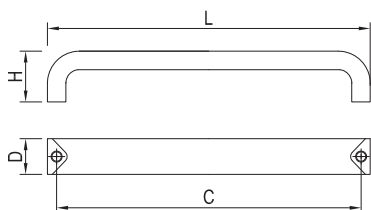

CORDOBA

ROZTEČ VRTÁNÍ C (mm)	DÉLKA L (mm)	ŠÍŘKA D (mm)	VÝŠKA H (mm)	CHROM	IMITACE NE-REZI	BÍLÁ	ČERNÁ
160	257	30	30	157606	157609	-	-
192	289	30	30	157607	157610	157612	157613
192	321	30	30	157608	157611	-	-

bílá

černá

RECIFE

ROZTEČ VRTÁNÍ C (mm)	DÉLKA L (mm)	ŠÍŘKA D (mm)	VÝŠKA H (mm)	CHROM	IMITACE NE-REZI
128	137	20	28	157632	157638
192	201	20	28	157633	157639
224	233	20	28	157634	157640
256	265	20	28	157635	157641
320	329	20	28	157636	157642
448	457	20	28	157637	157643

PJOTR

ROZTEČ VRTÁNÍ C (mm)	DÉLKA L (mm)	ŠÍŘKA D (mm)	VÝŠKA H (mm)	CHROM	IMITACE NE-REZI
128	198	26	26	157670	157673
160	198	26	26	157671	157674
192	198	26	26	157672	157675