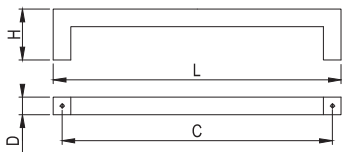

**B842**

ROZTEČ VRTÁNÍ C (mm)	DÉLKA L (mm)	ŠÍŘKA D (mm)	VÝŠKA H (mm)	NEREZ
160	175	15	40	<b>157717</b>
192	207	15	40	<b>157718</b>
256	271	15	40	<b>157719</b>
320	335	15	40	<b>157720</b>

**B843**

ROZTEČ VRTÁNÍ C (mm)	DÉLKA L (mm)	ŠÍŘKA D (mm)	VÝŠKA H (mm)	NEREZ
160	172	25	37	<b>157547</b>
192	204	25	37	<b>157548</b>
256	268	25	37	<b>157549</b>
320	332	25	37	<b>157550</b>