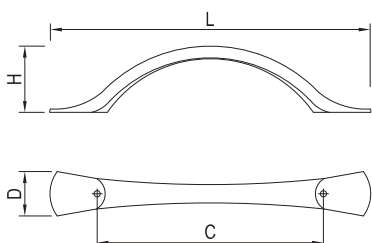

4 ÚCHYTKY A VĚŠÁKY

PORTY, KOVOVÁ MADLA A ÚCHYTKY

ROZTEČ VRTÁNÍ C (mm)	DÉLKA L (mm)	ŠÍŘKA D (mm)	VÝŠKA H (mm)	SATIN NIKL	CHROM	MOSAZ
96	140	20	28	35561	35563	35564

ROZTEČ VRTÁNÍ C (mm)	DÉLKA L (mm)	ŠÍŘKA D (mm)	VÝŠKA H (mm)	SATIN NIKL
160	243	21	31	35701

ROZTEČ VRTÁNÍ C (mm)	DÉLKA L (mm)	ŠÍŘKA D (mm)	VÝŠKA H (mm)	SATIN NIKL	SATIN CHROM	CHROM
96	108	15	25	157535	157534	157536
128	140	15	25	35231	35232	35233