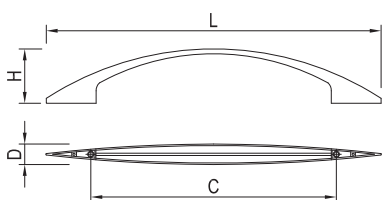

4 ÚCHYTKY A VĚŠÁKY

PORTY, KOVOVÁ MADLA A ÚCHYTKY

ROZTEČ VRTÁNÍ C (mm)	DÉLKA L (mm)	ŠÍŘKA D (mm)	VÝŠKA H (mm)	SATIN NIKL	CHROM	MOSAZ
96	140	20	28	35561	35563	35564

ROZTEČ VRTÁNÍ C (mm)	DÉLKA L (mm)	ŠÍŘKA D (mm)	VÝŠKA H (mm)	SATIN NIKL
160	243	21	31	35701

ROZTEČ VRTÁNÍ C (mm)	DÉLKA L (mm)	ŠÍŘKA D (mm)	VÝŠKA H (mm)	SATIN NIKL	SATIN CHROM	CHROM
96	108	15	25	157535	157534	157536
128	140	15	25	35231	35232	35233