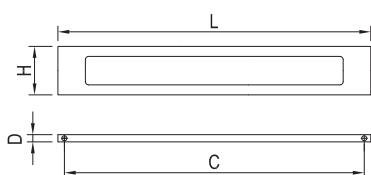

4 ÚCHYTKY A VĚŠÁKY

KOLEKCE EVROPSKÝCH VÝROBCŮ

↑ OBSAH

- kolekce úchytek D-Beschlag
- německý výrobce designově specifických úchytek
- speciální sendvičový materiál pro neobvyklý vzhled

ROZTEČ VRTÁNÍ C (mm)	DÉLKA L (mm)	ŠÍŘKA D (mm)	VÝŠKA H (mm)	SGA1 ČERNÁ LESKLÁ	SA1 ČERNÁ MAT- NÁ	S3025 BROUŠENÝ NEREZ
160	180	10	40	157469	157474	157479
192	212	10	40	157470	157475	157480
256	276	10	40	157471	157476	157481
320	340	10	40	157472	157477	157482
384	404	10	40	157473	157478	157483

ROZTEČ VRTÁNÍ C (mm)	DÉLKA L (mm)	ŠÍŘKA D (mm)	VÝŠKA H (mm)	SGA1 ČERNÁ LESKLÁ	SA1 ČERNÁ MAT- NÁ	S3025 BROUŠENÝ NEREZ
160	240	10	30	157484	157489	157494
192	272	10	30	157485	157490	157495
256	336	10	30	157486	157491	157496
320	400	10	30	157487	157492	157497
384	464	10	30	157488	157493	157498