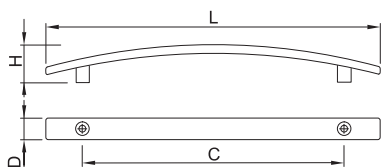

4 ÚCHYTKY A VĚŠÁKY

RUSTIKÁLNÍ ÚCHYTKY

ROZTEČ VRTÁNÍ C (mm)	DÉLKA L (mm)	ŠÍŘKA D (mm)	VÝŠKA H (mm)	STAROMO- SAZ
96	141	11	22	157265
128	173	11	22	157266

ROZTEČ VRTÁNÍ C (mm)	DÉLKA L (mm)	ŠÍŘKA D (mm)	VÝŠKA H (mm)	TMAVÝ KOV
KNOPKA	25	25	24	157285
96	115	19	28	157282
128	147	19	28	157283
160	180	19	28	157284