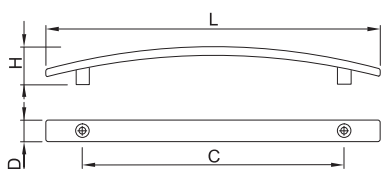

## RUSTIKÁLNÍ ÚCHYTKY

ROZTEČ VRTÁNÍ C (mm)	DÉLKA L (mm)	ŠÍŘKA D (mm)	VÝŠKA H (mm)	STAROMO- SAZ
96	141	11	22	<b>157265</b>
128	173	11	22	<b>157266</b>

ROZTEČ VRTÁNÍ C (mm)	DÉLKA L (mm)	ŠÍŘKA D (mm)	VÝŠKA H (mm)	TMAVÝ KOV
KNOPKA	25	25	24	<b>157285</b>
96	115	19	28	<b>157282</b>
128	147	19	28	<b>157283</b>
160	180	19	28	<b>157284</b>